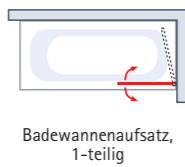

Badewannenaufsatz, 2-teilig, Dekor „Querstreifen“

Badewannenaufsatz, 1-teilig

**Komfort Badewannenaufsatz, 1-teilig**

- 5 bzw. 3 mm starkes Sicherheitsglas (ESG) „Klar hell“ (50)
- Höhe: 1300 mm oder 1210 mm
- Profilfarbe: Alu-Natur (01) oder Alpinweiß (04)