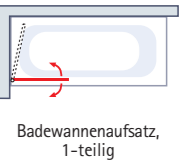

Artikelnummer	EAN	Breite in mm	Elementmaß in mm	EUR
Badewannenaufsatz, „Black Style“, 1-teilig; Lieferung innerhalb von 7 Tagen				
EP1650 68 50	4060991079368	800	795-805	139,00

Artikelnummer	EAN	Breite in mm	Elementmaß in mm	EUR
Badewannenaufsatz, „Black Style“, 2-teilig; Lieferung innerhalb von 7 Tagen				
EP335322 68 50	4060991079351	1120	705/415	279,00

Artikelnummer	EAN	Breite in mm	Elementmaß in mm	EUR
Badewannenaufsatz, „Black Style“ mit Dekor „Frame“, 1-teilig; Lieferung innerhalb von 7 Tagen				
EP1650 68 130	4060991071249	800	795-805	179,00