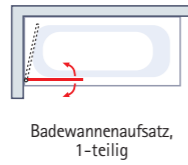

Badewannenaufsatz, „Black Style“, 1-teilig

- 5 mm starkes Sicherheitsglas (ESG)
- Höhe: 1400 mm
- Profilfarbe: Mattschwarz (68)

Lieferung in 7 Tagen
EXPRESSPLUS