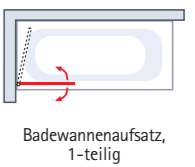

Artikelnummer	EAN	Breite in mm	Elementmaß in mm	EUR
Badewannenaufsatz „Black Style“ mit Dekor „Atelier 5“, 1-teilig; Lieferung innerhalb von 7 Tagen				
EP1650 68 162	4060991079375	800	795-805	179,00