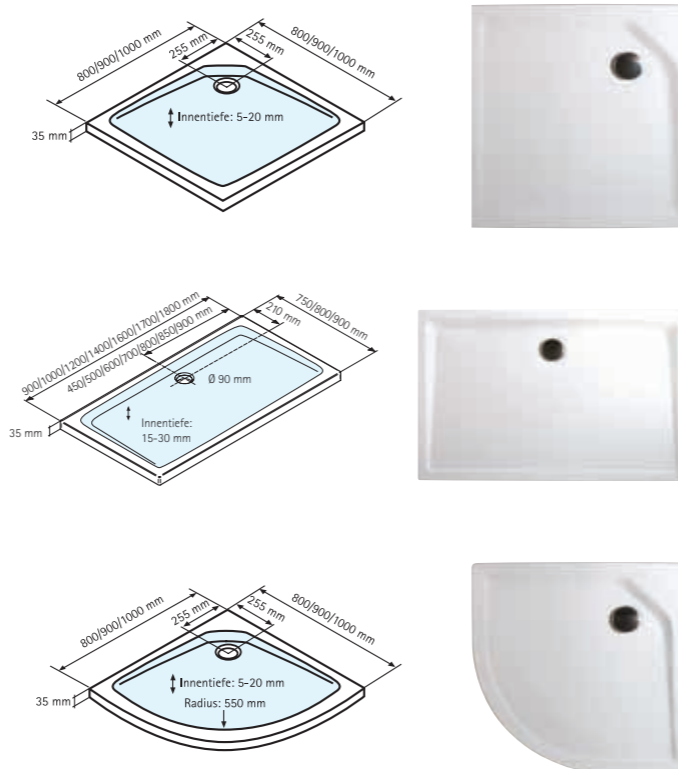

Duschwanne aus Sanitär-Acryl, extra-flach

- Hochwertiges, durchgefärbtes Sanitär-Acryl
- Höhenverstellbarkeit ohne Schürze: 130-200 mm
- Gesamthöhe mit Schürze: 135 mm (quadratisch), 145 mm (rund)
- Schürzenhöhe: 100 mm (quadratisch), 110 mm (rund)
- Inklusive Markenablauf (Ø 90 mm) und FüÙe
- Einbaurahmen für eckige Duschwannen und Abdichtset separat erhältlich (siehe S. 47)

Artikelnummer	EAN	Duschwannengröße in mm	Bezeichnung	EUR
Quadrat				
EP20080 04	4060991037023	800/800	ohne Schürze	294,00
EP20090 04	4060991037030	900/900	ohne Schürze	314,00
EP20091 04*	4060991037047	900/900	Schürze für EP20090	179,00
EP20010 04	4060991036958	1000/1000	ohne Schürze	354,00
Rechteck				
EP207590 04	4060991044458	750/900	ohne Schürze	324,00
EP20100 04	4060991037054	800/1000	ohne Schürze	324,00
EP209010 04	4060991037221	900/1000	ohne Schürze	374,00
EP208012 04	4060991037207	800/1200	ohne Schürze	384,00
EP208016 04	4060991037214	800/1600	ohne Schürze	474,00
EP20120 04	4060991037061	900/1200	ohne Schürze	404,00
EP20140 04	4060991037078	900/1400	ohne Schürze	454,00
EP20160 04	4060991037085	900/1600	ohne Schürze	484,00
Rund, Radius: 550 mm				
EP20067 04	4060991036989	800/800	ohne Schürze	324,00
EP20069 04*	4060991036996	800/800	Schürze für EP20067	109,95
EP20077 04	4060991037009	900/900	ohne Schürze	354,00
EP20079 04*	4060991037016	900/900	Schürze für EP20077	109,95
EP20057 04	4060991036965	1000/1000	ohne Schürze	384,00
EP20059 04*	4060991036972	1000/1000	Schürze für EP20057	109,95

* Nur in Verbindung mit einer Duschwanne erhältlich.

Duschwanne aus Sanitär-Acryl, flach