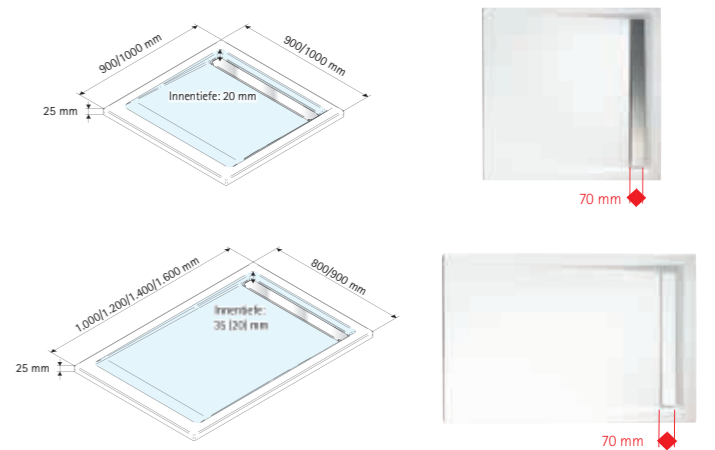

Lieferung in 72 Stunden
EXPRESSPLUS

ab **404,- €**

Lieferung in 72 Stunden
EXPRESSPLUS

ab **454,- €**

Duschwanne aus Mineralguss, Schulte-plan oder extra-flach

- Hautfreundliche Oberfläche aus Naturstein
- Höhenverstellbarkeit: 110-130 mm
- Hohe und dauerhafte Formstabilität
- Inklusive Markenablauf (Ø 90 mm) und Füße

72h INKLUSIVE 10 Jahre Produktgarantie SPARPREIS

Artikelnummer	EAN	Duschwannen-größe in mm	Bezeichnung	EUR
Schulte-plan, quadratisch				
EP214014 04	4060991056451	800/800	ohne Schürze	454,00
EP214018 04	4060991056468	900/900	ohne Schürze	474,00
EP214019 04	4060991056475	1000/1000	ohne Schürze	494,00
EP214028 04	4060991056482	1200/1200	ohne Schürze	554,00
Schulte-plan, rechteckig				
EP214015 04	4060991056499	800/900	ohne Schürze	474,00
EP214030 04	4060991056505	800/1000	ohne Schürze	484,00
EP214023 04	4060991056512	800/1200	ohne Schürze	534,00
EP214024 04	4060991056529	900/1200	ohne Schürze	564,00
EP214022 04	4060991056536	900/1400	ohne Schürze	584,00
Extra-flach, rund, Radius: 550 mm				
EP212077 04	4060991056369	900/900	ohne Schürze	404,00
EP212057 04	4060991056376	1000/1000	ohne Schürze	424,00
Extra-flach, quadratisch				
EP212090 04	4060991056383	900/900	ohne Schürze	404,00
EP212010 04	4060991056390	1000/1000	ohne Schürze	424,00
Extra-flach, rechteckig				
EP212810 04	4060991056406	800/1000	ohne Schürze	424,00
EP212812 04	4060991056413	800/1200	ohne Schürze	474,00
EP212910 04	4060991056420	900/1000	ohne Schürze	474,00
EP212912 04	4060991056437	900/1200	ohne Schürze	504,00
EP212914 04	4060991056444	900/1400	ohne Schürze	524,00
Abdichtset mit passendem Montagezubehör, Länge: 3800 mm				
EP5644*	4060991064241	Inkl. Wannendichtband, Schall-dämmstreifen und Fliesentrennstreifen		119,00