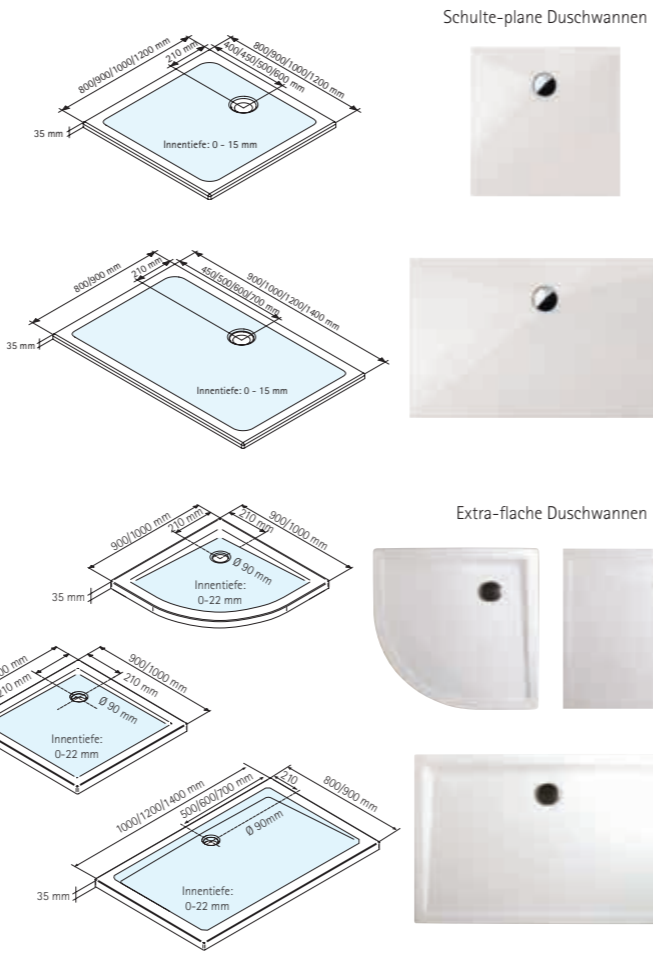

* Nur in Verbindung mit einer Duschwanne erhältlich.

Duschwanne aus Sanitär-Acryl mit Rinne

- Hochwertiges, durchgefärbtes Sanitär-Acryl
- Höhenverstellbarkeit: 130-200 mm
- Hohe und dauerhafte Formstabilität
- Inklusive Markenablauf (Ø 52 mm) und Füße
- Oberfläche der Rinnenabdeckung wahlweise in Chromoptik (Edelstahl, verchromt) oder Alpinweiß (Edelstahl)

72h INKLUSIVE 10 Jahre Produktgarantie SPARPREIS

Artikelnummer	EAN Rinnenabdeckung Alpinweiß (44)	EAN Rinnenabdeckung Chromoptik (41)	Duschwannen-größe in mm	EUR
Quadrat mit Rinne				
EP202077 04	4060991037115	4060991037122	900/900	454,00
EP202057 04	4060991037092	4060991037108	1000/1000	504,00
Rechteck mit Rinne				
EP202812 04	4060991037139	4060991037146	800/1200	524,00
EP202910 04	4060991037153	4060991037160	900/1000	514,00
EP202912 04	4060991037177	4060991037184	900/1200	524,00
Einbaurahmen für quadratische und rechteckige Duschwannen aus Sanitär-Acryl				
EP5642*	4060991064258	750-1000 × 800-1000 mm, Höhenverstellbar 65-190 mm		259,00
EP5645*	4060991064265	700-1500 × 700-1800 mm, Höhenverstellbar 120-170 mm		379,00
Abdichtset mit passendem Montagezubehör, Länge: 3800 mm				
EP5644*	4060991064241	Inkl. Wannendichtband, Schall-dämmstreifen und Fliesentrennstreifen		119,00

* Nur in Verbindung mit einer Duschwanne erhältlich.