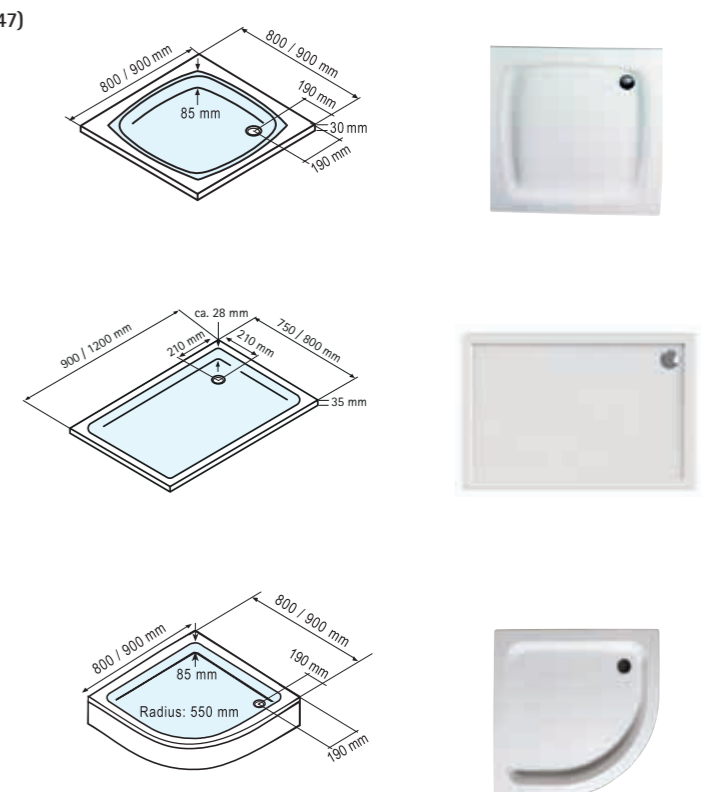

Duschwanne aus Sanitär-Acryl, flach

- Hochwertiges, durchgefärbtes Sanitär-Acryl
- Höhenverstellbarkeit ohne Schürze: 165-245 mm (rechteckige Duschwannen: 130-200 mm)
- Schürzenhöhe: 170 mm (rechteckig), 185 mm (rund)
- Inklusive Markenablauf (Ø 52 mm) und FüÙe
- Einbaurahmen für eckige Duschwannen und Abdichtset separat erhältlich (siehe S. 47)

Artikelnummer	EAN	Duschwannengröße in mm	Bezeichnung	EUR
Quadrat				
EP9080 04	4060991056628	800/800	ohne Schürze	263,95
EP9081 04*	4060991056642	800/800	Schürze für EP9080	199,00
EP9090 04	4060991056635	900/900	ohne Schürze	293,95
EP9091 04*	4060991056659	900/900	Schürze für EP9090	199,00
Rechteck				
EP907590 04	4060991056666	750/900	ohne Schürze	293,95
EP908012 04	4060991056673	800/1200	ohne Schürze	334,00
Rund, Radius: 550 mm				
EP1978 04*	4060991059896	800/800	Schürze für EP1967	139,00
EP1976 04	4060991056667	900/900	inklusive Schürze	354,00
EP1979 04*	4060991059902	900/900	Schürze für EP1977	139,00

* Nur in Verbindung mit einer Duschwanne erhältlich.