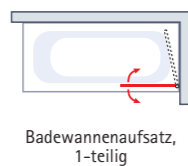

Badewannenaufsatz, 1-teilig mit Dekor „Querstreifen“

Badewannenaufsatz, 1-teilig

72h Lieferung in 72 Stunden
10 Jahre Produktgarantie
SPARPREIS

Artikelnummer	EAN	Breite in mm	Elementmaß in mm	EUR
Badewannenaufsatz, teilgerahmt, 1-teilig, Dekor „Querstreifen“				
EP1650 04 72	4060991036552	800	795-800	139,00
„Einfach Kleben“-System für markierte Badewannenaufsätze				
EP2963*	4060991064234	Set inkl. Kleber „K600“ & Aufrollhilfe/Spatel		19,90

* Nur in Verbindung mit einer Badewannenaufsatz erhältlich.