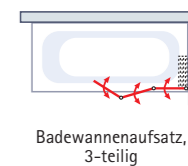

Badewannenaufsatz, 3-teilig

72h Lieferung in 72 Stunden
10 Jahre Produktgarantie
SPARPREIS

Artikelnummer	EAN	Breite in mm	Elementmaß in mm	EUR
Badewannenaufsatz, teilgerahmt, 3-teilig, Sicherheitsglas (ESG) „Klar hell“				
EP3354 01 50	4060991037917	1250	490/410/350	334,00
Badewannenaufsatz, teilgerahmt, 3-teilig, Dekor „Liane quer“				
EP3354 01 197	4060991056345	1250	490/410/350	384,00