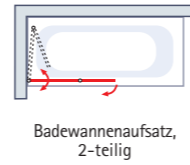

Badewannenaufsatz, „Black Style“, 2-teilig

- 5 mm starkes Sicherheitsglas (ESG)
- Höhe: 1400 mm
- Profilfarbe: Mattschwarz (68)

Lieferung in 7 Tagen
EXPRESSPLUS

Badewannenaufsatz, „Black Style“ mit Dekor „Frame“, 1-teilig

- 5 mm starkes Sicherheitsglas (ESG) mit Dekor „Frame“ (130)
- Höhe: 1400 mm
- Profilfarbe: Mattschwarz (68)
- Anschlag standardmäßig links
- Optional: Anschlag rechts, Dekor sodann auf Innenseite