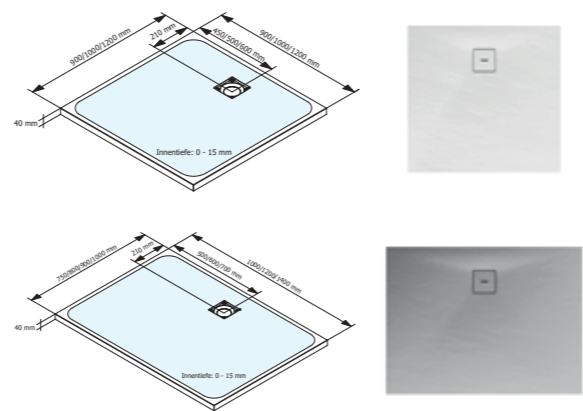

72h Lieferung **INKLUSIVE** 10 Jahre Produktgarantie **SPARPREIS**

Artikelnummer	EAN Alpinweiß (04)	EAN Anthrazit (57)	EAN Grau (117)	EAN Sand (172)	Duschwannengröße in mm	EUR
Quadrat, mit Steinstruktur						
EP216090	4060991063237	4060991063138	4060991063244	4060991063251	900/900	524,00
EP216010	4060991063268	4060991063275	4060991063282	4060991063299	1000/1000	574,00
EP216012	4060991065873	4060991065880	4060991065897	4060991065903	1200/1200	624,00
Rechteck, mit Steinstruktur						
EP216710	4060991065910	4060991065927	4060991065934	4060991065941	750/1000	514,00
EP216712	4060991065958	4060991065965	4060991065972	4060991065989	750/1200	524,00
EP216714	4060991065996	4060991066009	4060991066016	4060991066023	750/1400	574,00
EP216810	4060991063305	4060991063312	4060991063329	4060991063336	800/1000	514,00
EP216812	4060991063343	4060991063350	4060991063367	4060991063374	800/1200	524,00
EP216814	4060991066030	4060991066047	4060991066054	4060991066061	800/1400	574,00
EP216910	4060991063381	4060991063398	4060991063404	4060991063411	900/1000	554,00
EP216912	4060991063428	4060991063435	4060991063442	4060991063459	900/1200	574,00
EP216914	4060991063466	4060991063473	4060991063480	4060991063497	900/1400	624,00
EP216112	4060991066078	4060991066085	4060991066092	4060991066108	1000/1200	624,00
EP216114	4060991066115	4060991066122	4060991066139	4060991066146	1000/1400	674,00

Hinweise: Aufgrund der strukturierten Oberfläche (Steinstruktur) ist ein vollständig rückstandsfreies Abfließen des Wassers nicht möglich. Außerdem kann die AntiRutsch-Beschichtung bei Duschwannen in der Farbe Anthrazit kurzzeitig helle Verfärbungen hervorrufen. Diese lassen sich einfach mit Beseitigen der Wasserrückstände entfernen.

Artikelnummer	EAN	Bezeichnung	EUR
Stellfüße für Duschwannen mit Steinstruktur			
EP2056-25	4060991063985	Für EP216090 und EP216010	57,00
EP2056-28	4060991063992	Für EP216710, EP216810 und EP216910	69,00
EP2056-27	4060991064005	Für EP216012, EP216712, EP216714, EP216812, EP216814, EP216912, EP216914, EP216112 und EP216114	79,00
Abdichtset mit passendem Montagezubehör, Länge: 3800 mm			
EP5644*	4060991064241	Inkl. Wannendichtband, Schalldämmstreifen und Fliesentrennstreifen	119,00

* Nur in Verbindung mit einer Duschwanne erhältlich.

Duschwanne „DWM-Tec“ mit Steinstruktur

- Geringes Eigengewicht dank glasfaserverstärktem Werkstoff (z. B. 16 kg bei 900/1200 mm)
- Materialstärke: 32 mm
- Markenablauf (Ø 90 mm, waagrecht/senkrecht) bitte separat bestellen
- Rutschsicherheitsklasse B nach DIN 51097
- Erhältlich in den Farben Anthrazit (57) und Mattweiß (70)
- Tipp: Für den Einbau empfehlen wir unseren optional bestellbaren Einbaurahmen (EP5648) oder das passende Montage-Set (EP5649 oder EP5650)

72h Lieferung **10 Jahre Produktgarantie** **SPARPREIS**