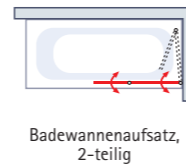

Badewannenaufsatz, 2-teilig