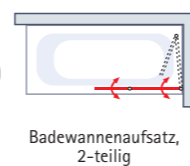

Badewannenaufsatz, 2-teilig

72h Lieferung in 72 Stunden
10 Jahre Produktgarantie
SPARPREIS

Artikelnummer	EAN	Breite in mm	Elementmaß in mm	EUR
Badewannenaufsatz, teilgerahmt, 2-teilig, Profilfarbe: Alu-Natur, Sicherheitsglas (ESG) „Klar hell“				
EP3353 01 50	4060991037894	1120	705/415	229,00
Badewannenaufsatz, teilgerahmt, 2-teilig, Profilfarbe: Chromoptik, Dekor „Liane quer“				
EP3353 41 197	4060991037900	1120	705/415	309,00
Badewannenaufsatz, teilgerahmt, 2-teilig,* Profilfarbe: Alpinweiß, Dekor „Querstreifen“				
EP3396 04 72	4060991069420	1120	525/525	219,00
„Einfach Kleben“-System für markierte Badewannenaufsätze				
EP2963**	4060991064234	Set inkl. Kleber „K600“ & Aufrollhilfe/Spatel		19,90

* Eckige Glaskante oben ** Nur in Verbindung mit einer Badewannenaufsatz erhältlich.