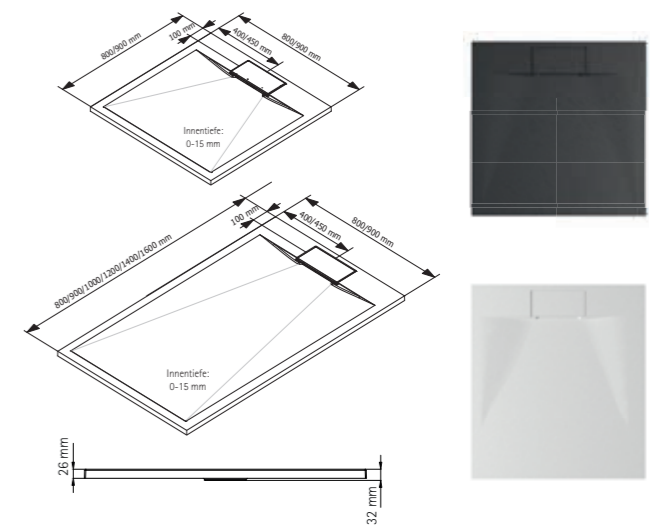

Artikelnummer	EAN	Bezeichnung	EUR
Montage-Set Ecke DWM-Tec-Duschwannen bis längste Seite 1000 mm			
EP5649*	4060991076510	Set bestehend aus 12 Füßen und 2 Montageschienen (1 x D2057)	99,00
Montage-Set Ecke DWM-Tec-Duschwannen ab längste Seite 1200 mm			
EP5650*	4060991076527	Set bestehend aus 15 Füßen und 4 Montageschienen (2 x D2057)	109,00
Abläufe und Einbaurahmen DWM-Tec-Duschwannen			
EP5648*	4060991072420	Einbaurahmen für DWM-Tec Duschwanne; 700-1200 x 700-1800; Höhenverstellbar 55-190	269,00
EP5644*	4060991064241	Abdichtset für Duschwanne nach DIN 18534 Länge: 3800 mm	119,00
EP20556*	4060991072437	Ablauf, waagrecht, für extra-flache Duschwannen	59,95
EP20656*	4060991072444	Ablauf, senkrecht, für extra-flache Duschwannen	59,95

* Nur in Verbindung mit einer Duschwanne erhältlich.