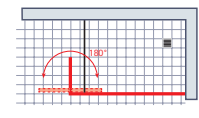

Walk In mit beweglichem Element

Walk In

Artikelnummer	EAN	Duschwannengröße in mm	Duschwanneneinbaumaß in mm	Elementmaß in mm	EUR
Walk In, Profilfarbe: Chromoptik (41)					
EP6691080 41 500	4060991060724	800	780-800	780-800	484,00
EP6691090 41 500	4060991060731	900	880-900	880-900	484,00
EP6691100 41 500	4060991060748	1000	980-1000	980-1000	584,00
EP6691120 41 500	4060991060755	1200	1180-1200	1180-1200	584,00
Walk In (8 mm), inklusive beweglichem Element (6 mm; Breite: 400 mm), Profilfarbe: Chromoptik (41)					
EP669304 41 500	4060991060762	800	786-806	786-806	754,00
EP669306 41 500	4060991060779	900	886-906	886-906	754,00