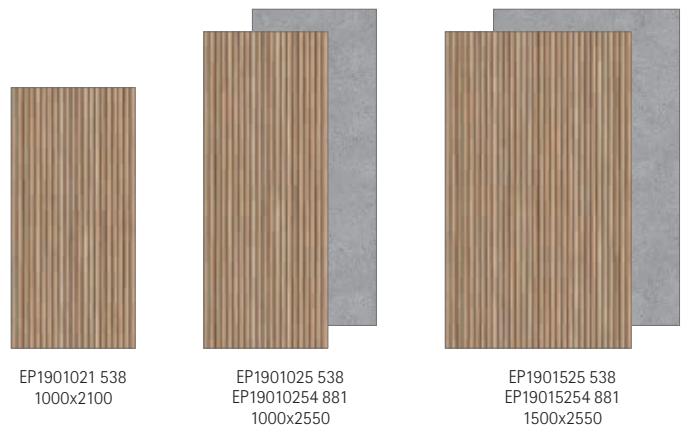

EP1901021 538
1000x2100

EP1901025 538
EP19010254 881
1000x2550

EP1901525 538
EP19015254 881
1500x2550