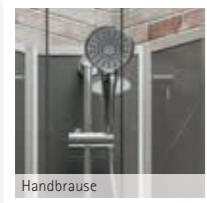

Black Style
Komplettduschkabinen edel in Schwarz

Komplettduschkabine Korfu II mit Boiler und Pumpe, Rückwände: Schwarz – Lieferung ohne Dekoration

Komplettduschkabine Korfu II mit Boiler und Pumpe

- 5 mm starkes Sicherheitsglas (ESG), „Klar hell“ (50)
- Rückwände: 4 mm starkes Sicherheitsglas (ESG) in Schwarz oder Light-Grün
- Profilfarbe: Alu-Natur (01)
- **Inklusive Boiler (18 l, 2 kW Heizleistung) und Pumpe**
  (Für die Duschkabine ist ein Kaltwasseranschluss, Abfluss und separater Stromanschluss mit 230 Volt erforderlich.)

Bestandteile

- 2 Schiebetüren, Einstiegsbreite: 470 mm
- 2 Festelemente
- 2 Rückwände, schwarz oder light-grün
- 1 Rückwandpaneel mit Ablage
- 1 Bedienelement für Boiler, Pumpe und Temperatur
- 1 Duschstangengarnitur mit Einhebelmischer
- Inklusive Duschwanne, Maße: ca. 940x940x255 mm (inklusive integrierter Schürze, Ablauf und Abwasserpumpe)

Artikelnummer	EAN	Duschwannengröße in mm	Höhe in mm	Preis in EUR
Komplettduschkabine Korfu II mit Boiler und Pumpe, light-grün				
D193406		ca. 940x1100	ca. 2150	1.499,00
+ EP193406	4060991036811	ca. 940x1100	ca. 2150	1.649,00
Komplettduschkabine Korfu II mit Boiler und Pumpe, schwarz				
D193506		ca. 940x1100	ca. 2150	1.499,00
+ EP193506	4060991036828	ca. 940x1100	ca. 2150	1.649,00

Stromanschluss darf nur durch einen Fachmann erfolgen (Kabel nicht im Lieferumfang enthalten).