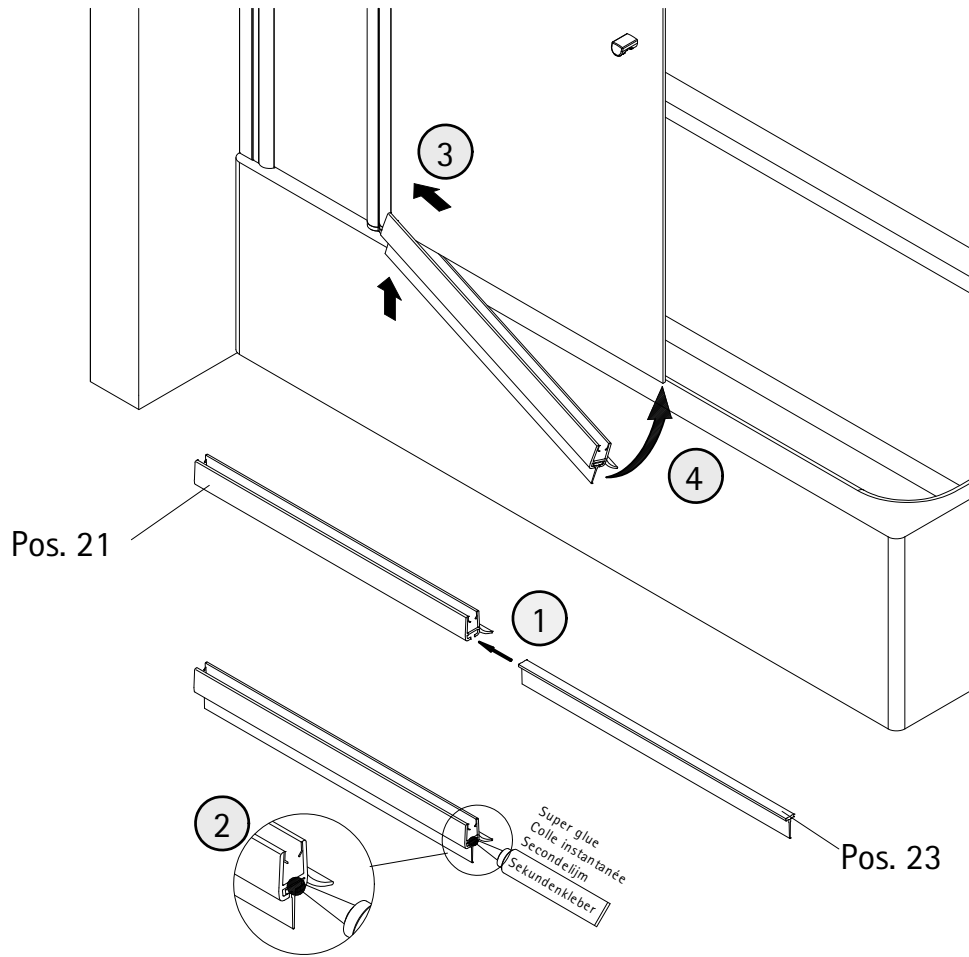

- Montageanleitung
- Assembly instructions
- Notice de montage
- Montagehandleiding
- Návod na montáž
- Instrucțiune de montaj
- Navodila za namestitev
- Installationstruktioener

Pos.	Bezeichnung	Ersatzteil-Nr.	Preis	Pos.	Bezeichnung	Ersatzteil-Nr.	Preis
1	1x Wandanschlussprofil	E85230-2	Stück 86,95 €	20*	5x Dübel S6		
2	1x Element 1			21	1x Wasserabweisprofil	E100058-6	Stück 23,00 €
3	1x Element 2			23	1x Einschubdichtung	E100067-185-10	Stück 14,95 €
5	1x Innendichtung (vormontiert)	E100170	Stück 24,95 €	29.1#	1x Knopfgriff	E100140-1	Stück 32,95 €
6	1x Außendichtung (vormontiert)	E100166-1	Stück 24,95 €	29.2#	2x Knaufgriff	E100140-51	Stück 32,95 €
9	1x Drehlager unten	E100082-2	Set 31,95 €	30	1x Abdeckkappenset	E85205-2	Set 11,95 €
10	1x Drehlager oben			32	2x Montagehilfe	E100201	Set 12,00 €
16*	5x Linsen-Blechkopfschraube 4,2 x 45 mm			33	1x Silikonkeile (6 Stück)	E100203	Set 16,95 €
17*	2x Blehschraube 3,5 x 25 mm						
18*	3x Abdeckkappe für Kappenschraube						
19*	3x Kappenschraube 3,5 x 9,5 mm						

* Schrauben- und Abdeckkapsen E85200-2
optional

1

2

Pos. 1

3

8

9

10