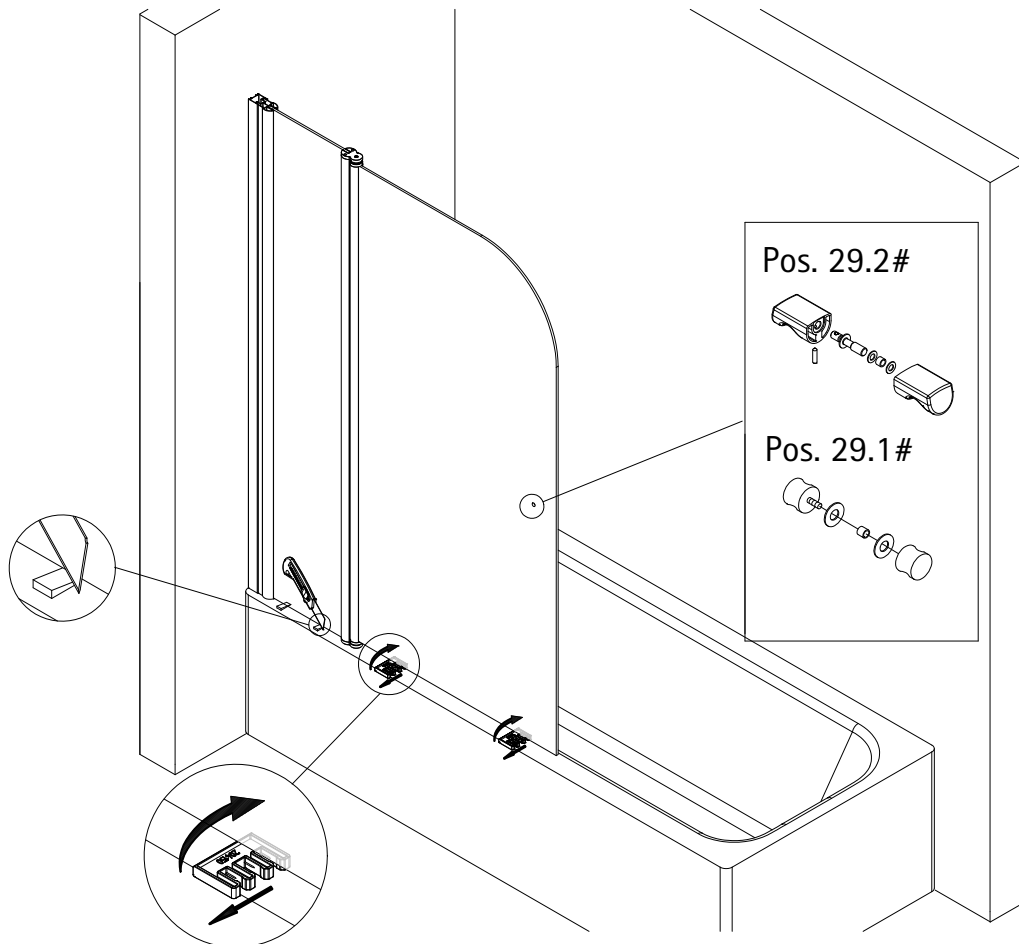

- Montageanleitung
- Assembly instructions
- Notice de montage
- Montagehandleiding
- Návod na montáž
- Instrucțiune de montaj
- Navodila za namestitev
- Installationstruktioener

Pos.	Bezeichnung	Ersatzteil-Nr.	Preis	Pos.	Bezeichnung	Ersatzteil-Nr.	Preis
1	1x Wandanschlussprofil	E85230-2	Stück 86,95 €	20*	5x Dübel S6		
2	1x Element 1			21	1x Wasserabweisprofil	E100058-6	Stück 23,00 €
3	1x Element 2			23	1x Einschubdichtung	E100067-185-10	Stück 14,95 €
5	1x Innendichtung (vormontiert)	E100170	Stück 24,95 €	29.1#	1x Knopfgriff	E100140-1	Stück 32,95 €
6	1x Außendichtung (vormontiert)	E100166-1	Stück 24,95 €	29.2#	2x Knaufgriff	E100140-51	Stück 32,95 €
9	1x Drehlager unten	E100082-2	Set 31,95 €	30	1x Abdeckkappenset	E85205-2	Set 11,95 €
10	1x Drehlager oben			32	2x Montagehilfe	E100201	Set 12,00 €
16*	5x Linsen-Blechkopfschraube 4,2 x 45 mm			33	1x Silikonkeile (6 Stück)	E100203	Set 16,95 €
17*	2x Blehschraube 3,5 x 25 mm						
18*	3x Abdeckkappe für Kappenschraube						
19*	3x Kappenschraube 3,5 x 9,5 mm						

* Schrauben- und Abdeckkapsen E85200-2
optional

1

2

Pos. 1

3

8

9

10