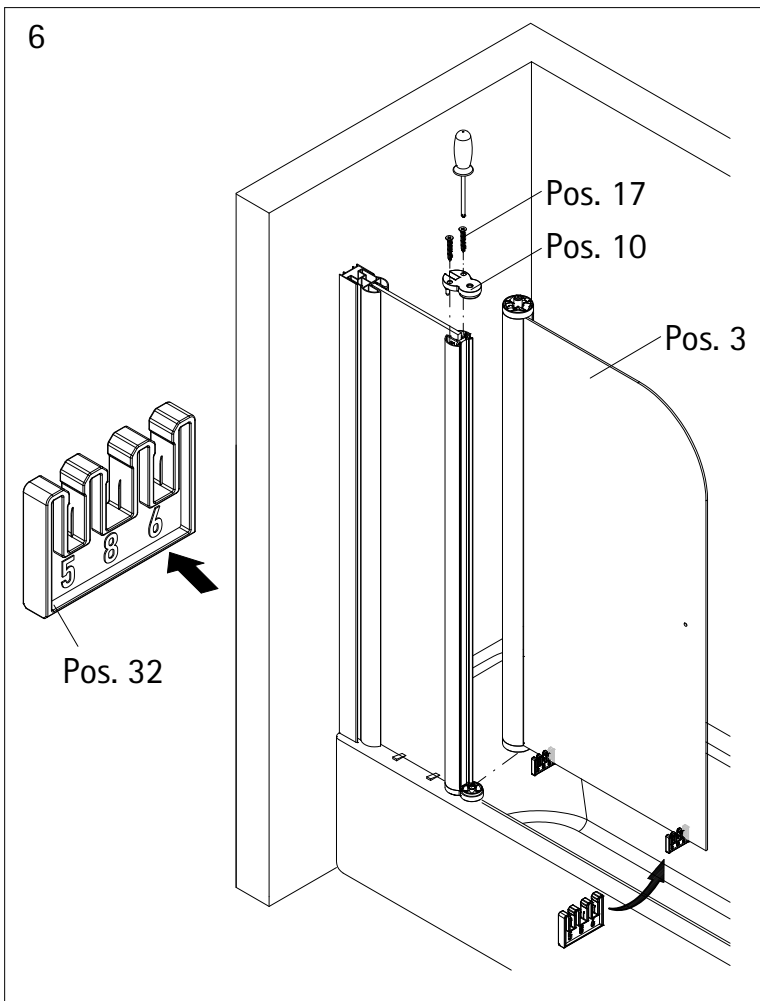

- Montageanleitung
- Assembly instructions
- Notice de montage
- Montagehandleiding
- Návod na montáž
- Instrucțiune de montaj
- Navodila za namestitev
- Installationstruktioener

Pos.	Bezeichnung	Ersatzteil-Nr.	Preis	Pos.	Bezeichnung	Ersatzteil-Nr.	Preis
1	1x Wandanschlussprofil	E85230-2	Stück 86,95 €	20*	5x Dübel S6		
2	1x Element 1			21	1x Wasserabweisprofil	E100058-6	Stück 23,00 €
3	1x Element 2			23	1x Einschubdichtung	E100067-185-10	Stück 14,95 €
5	1x Innendichtung (vormontiert)	E100170	Stück 24,95 €	29.1#	1x Knopfgriff	E100140-1	Stück 32,95 €
6	1x Außendichtung (vormontiert)	E100166-1	Stück 24,95 €	29.2#	2x Knaufgriff	E100140-51	Stück 32,95 €
9	1x Drehlager unten	E100082-2	Set 31,95 €	30	1x Abdeckkappenset	E85205-2	Set 11,95 €
10	1x Drehlager oben			32	2x Montagehilfe	E100201	Set 12,00 €
16*	5x Linsen-Blechkopfschraube 4,2 x 45 mm			33	1x Silikonkeile (6 Stück)	E100203	Set 16,95 €
17*	2x Blehschraube 3,5 x 25 mm						
18*	3x Abdeckkappe für Kappenschraube						
19*	3x Kappenschraube 3,5 x 9,5 mm						

* Schrauben- und Abdeckkapsen E85200-2
optional

1

2

Pos. 1

3

8

9

10