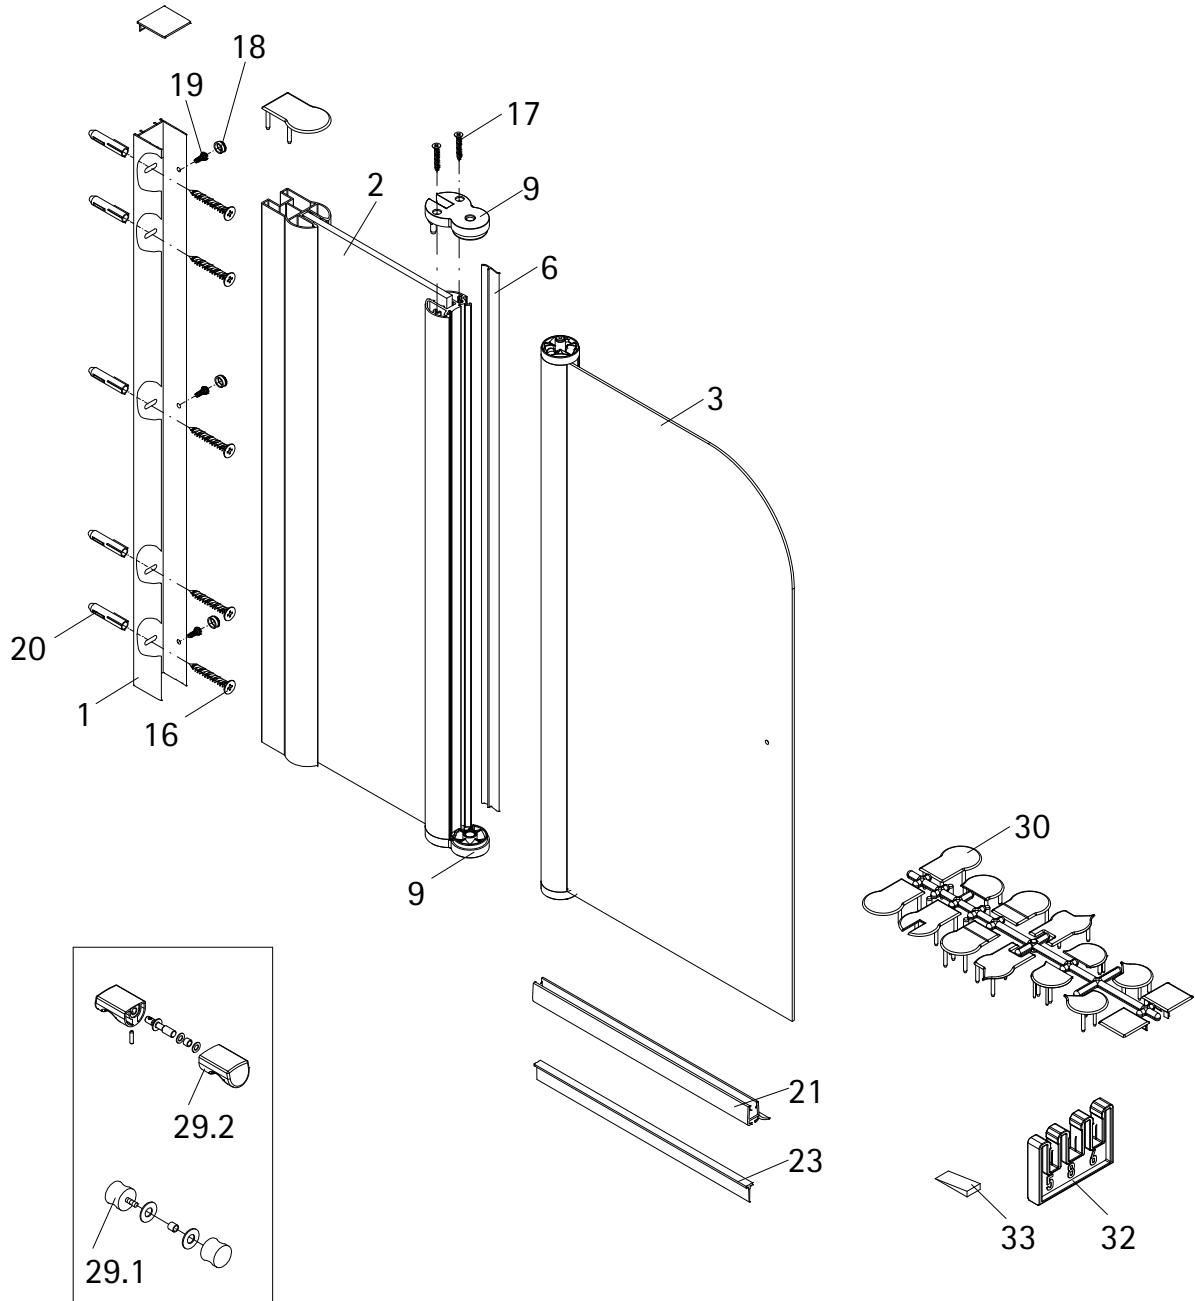

- Montageanleitung
- Assembly instructions
- Notice de montage
- Montagehandleiding
- Návod na montáž
- Instrucțiune de montaj
- Navodila za namestitev
- Installationstruktioener

Pos.	Bezeichnung	Ersatzteil-Nr.	Preis	Pos.	Bezeichnung	Ersatzteil-Nr.	Preis
1	1x Wandanschlussprofil	E85230-2	Stück 86,95 €	20*	5x Dübel S6		
2	1x Element 1			21	1x Wasserabweisprofil	E100058-6	Stück 23,00 €
3	1x Element 2			23	1x Einschubdichtung	E100067-185-10	Stück 14,95 €
5	1x Innendichtung (vormontiert)	E100170	Stück 24,95 €	29.1#	1x Knopfgriff	E100140-1	Stück 32,95 €
6	1x Außendichtung (vormontiert)	E100166-1	Stück 24,95 €	29.2#	2x Knaufgriff	E100140-51	Stück 32,95 €
9	1x Drehlager unten	E100082-2	Set 31,95 €	30	1x Abdeckkappenset	E85205-2	Set 11,95 €
10	1x Drehlager oben			32	2x Montagehilfe	E100201	Set 12,00 €
16*	5x Linsen-Blechkopfschraube 4,2 x 45 mm			33	1x Silikonkeile (6 Stück)	E100203	Set 16,95 €
17*	2x Blehschraube 3,5 x 25 mm						
18*	3x Abdeckkappe für Kappenschraube						
19*	3x Kappenschraube 3,5 x 9,5 mm						

* Schrauben- und Abdeckkapsen E85200-2
optional

1

2

Pos. 1

3

8

9

10