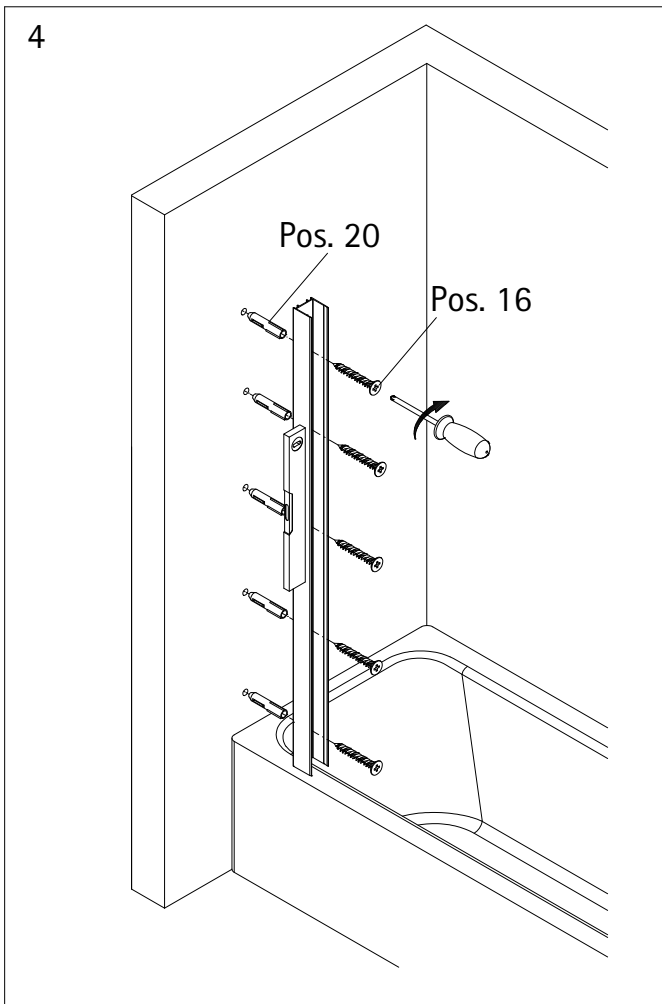

- Montageanleitung
- Assembly instructions
- Notice de montage
- Montagehandleiding
- Návod na montáž
- Instrucțiune de montaj
- Navodila za namestitev
- Installationstruktioener

Pos.	Bezeichnung	Ersatzteil-Nr.	Preis	Pos.	Bezeichnung	Ersatzteil-Nr.	Preis
1	1x Wandanschlussprofil	E85230-2	Stück 86,95 €	20*	5x Dübel S6		
2	1x Element 1			21	1x Wasserabweisprofil	E100058-6	Stück 23,00 €
3	1x Element 2			23	1x Einschubdichtung	E100067-185-10	Stück 14,95 €
5	1x Innendichtung (vormontiert)	E100170	Stück 24,95 €	29.1#	1x Knopfgriff	E100140-1	Stück 32,95 €
6	1x Außendichtung (vormontiert)	E100166-1	Stück 24,95 €	29.2#	2x Knaufgriff	E100140-51	Stück 32,95 €
9	1x Drehlager unten	E100082-2	Set 31,95 €	30	1x Abdeckkappenset	E85205-2	Set 11,95 €
10	1x Drehlager oben			32	2x Montagehilfe	E100201	Set 12,00 €
16*	5x Linsen-Blechkopfschraube 4,2 x 45 mm			33	1x Silikonkeile (6 Stück)	E100203	Set 16,95 €
17*	2x Blehschraube 3,5 x 25 mm						
18*	3x Abdeckkappe für Kappenschraube						
19*	3x Kappenschraube 3,5 x 9,5 mm						

* Schrauben- und Abdeckkapsen E85200-2
optional

1

2

Pos. 1

3

8

9

10