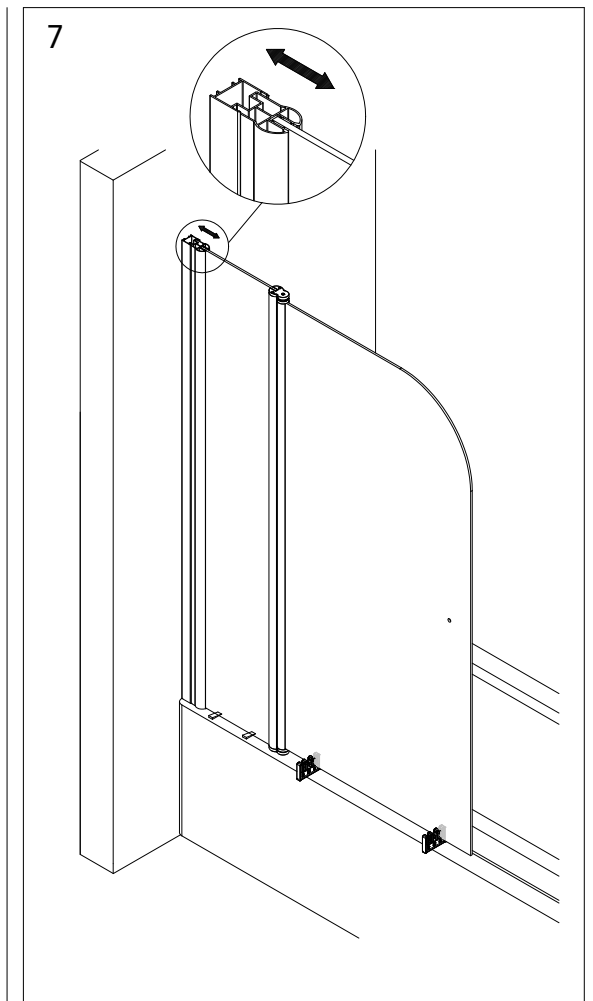

- Montageanleitung
- Assembly instructions
- Notice de montage
- Montagehandleiding
- Návod na montáž
- Instrucțiune de montaj
- Navodila za namestitev
- Installationstruktioener

Pos.	Bezeichnung	Ersatzteil-Nr.	Preis	Pos.	Bezeichnung	Ersatzteil-Nr.	Preis
1	1x Wandanschlussprofil	E85230-2	Stück 86,95 €	20*	5x Dübel S6		
2	1x Element 1			21	1x Wasserabweisprofil	E100058-6	Stück 23,00 €
3	1x Element 2			23	1x Einschubdichtung	E100067-185-10	Stück 14,95 €
5	1x Innendichtung (vormontiert)	E100170	Stück 24,95 €	29.1#	1x Knopfgriff	E100140-1	Stück 32,95 €
6	1x Außendichtung (vormontiert)	E100166-1	Stück 24,95 €	29.2#	2x Knaufgriff	E100140-51	Stück 32,95 €
9	1x Drehlager unten	E100082-2	Set 31,95 €	30	1x Abdeckkappenset	E85205-2	Set 11,95 €
10	1x Drehlager oben			32	2x Montagehilfe	E100201	Set 12,00 €
16*	5x Linsen-Blechkopfschraube 4,2 x 45 mm			33	1x Silikonkeile (6 Stück)	E100203	Set 16,95 €
17*	2x Blehschraube 3,5 x 25 mm						
18*	3x Abdeckkappe für Kappenschraube						
19*	3x Kappenschraube 3,5 x 9,5 mm						

* Schrauben- und Abdeckkapsen E85200-2
optional

1

2

Pos. 1

3

8

9

10