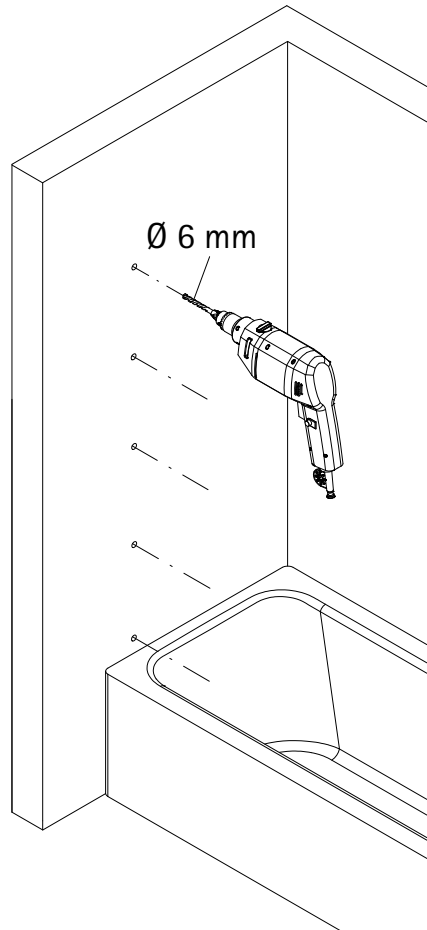

- Montageanleitung
- Assembly instructions
- Notice de montage
- Montagehandleiding
- Návod na montáž
- Instrucțiune de montaj
- Navodila za namestitev
- Installationstruktioener

Pos.	Bezeichnung	Ersatzteil-Nr.	Preis	Pos.	Bezeichnung	Ersatzteil-Nr.	Preis
1	1x Wandanschlussprofil	E85230-2	Stück 86,95 €	20*	5x Dübel S6		
2	1x Element 1			21	1x Wasserabweisprofil	E100058-6	Stück 23,00 €
3	1x Element 2			23	1x Einschubdichtung	E100067-185-10	Stück 14,95 €
5	1x Innendichtung (vormontiert)	E100170	Stück 24,95 €	29.1#	1x Knopfgriff	E100140-1	Stück 32,95 €
6	1x Außendichtung (vormontiert)	E100166-1	Stück 24,95 €	29.2#	2x Knaufgriff	E100140-51	Stück 32,95 €
9	1x Drehlager unten	E100082-2	Set 31,95 €	30	1x Abdeckkappenset	E85205-2	Set 11,95 €
10	1x Drehlager oben			32	2x Montagehilfe	E100201	Set 12,00 €
16*	5x Linsen-Blechkopfschraube 4,2 x 45 mm			33	1x Silikonkeile (6 Stück)	E100203	Set 16,95 €
17*	2x Blehschraube 3,5 x 25 mm						
18*	3x Abdeckkappe für Kappenschraube						
19*	3x Kappenschraube 3,5 x 9,5 mm						

* Schrauben- und Abdeckkapsen E85200-2
optional

1

2

Pos. 1

3

8

9

10