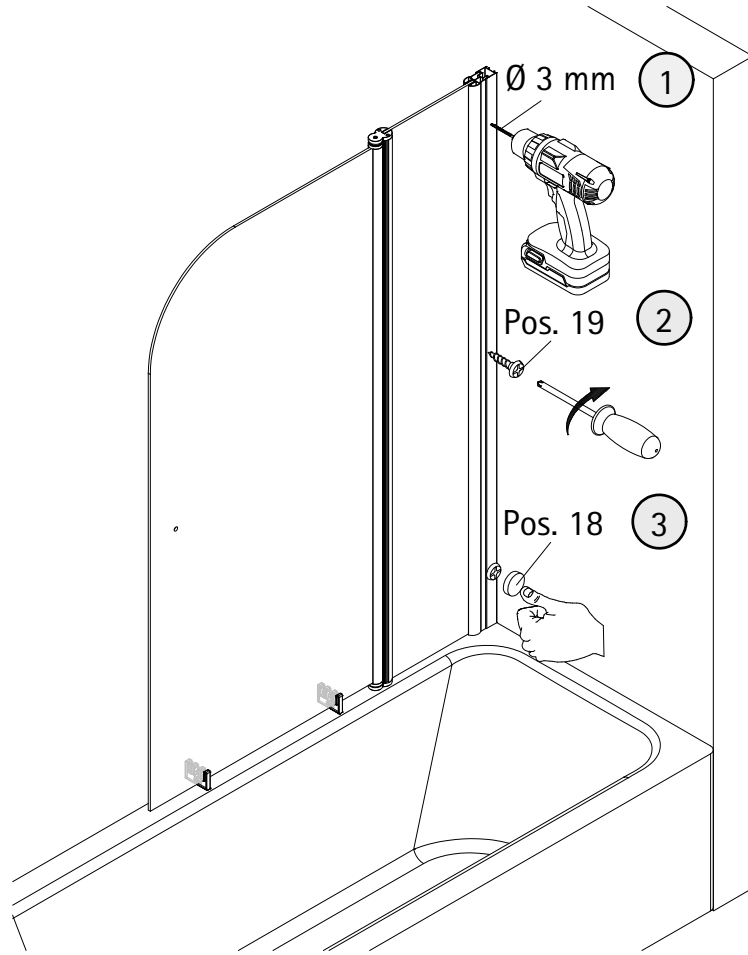

- Montageanleitung
- Assembly instructions
- Notice de montage
- Montagehandleiding
- Návod na montáž
- Instrucțiune de montaj
- Navodila za namestitev
- Installationstruktioener

Pos.	Bezeichnung	Ersatzteil-Nr.	Preis	Pos.	Bezeichnung	Ersatzteil-Nr.	Preis
1	1x Wandanschlussprofil	E85230-2	Stück 86,95 €	20*	5x Dübel S6		
2	1x Element 1			21	1x Wasserabweisprofil	E100058-6	Stück 23,00 €
3	1x Element 2			23	1x Einschubdichtung	E100067-185-10	Stück 14,95 €
5	1x Innendichtung (vormontiert)	E100170	Stück 24,95 €	29.1#	1x Knopfgriff	E100140-1	Stück 32,95 €
6	1x Außendichtung (vormontiert)	E100166-1	Stück 24,95 €	29.2#	2x Knaufgriff	E100140-51	Stück 32,95 €
9	1x Drehlager unten	E100082-2	Set 31,95 €	30	1x Abdeckkappenset	E85205-2	Set 11,95 €
10	1x Drehlager oben			32	2x Montagehilfe	E100201	Set 12,00 €
16*	5x Linsen-Blechkopfschraube 4,2 x 45 mm			33	1x Silikonkeile (6 Stück)	E100203	Set 16,95 €
17*	2x Blehschraube 3,5 x 25 mm						
18*	3x Abdeckkappe für Kappenschraube						
19*	3x Kappenschraube 3,5 x 9,5 mm						

* Schrauben- und Abdeckkapsen E85200-2
optional

1

2

Pos. 1

3

8

9

10