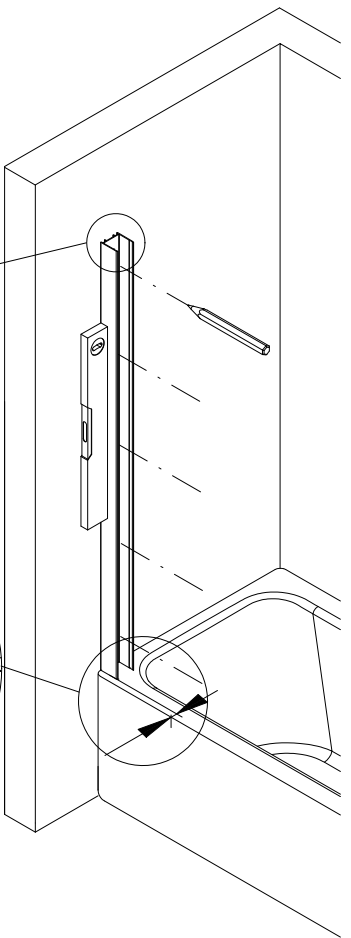

- Montageanleitung
- Assembly instructions
- Notice de montage
- Montagehandleiding
- Návod na montáž
- Instrucțiune de montaj
- Navodila za namestitev
- Installationstruktioener

Pos.	Bezeichnung	Ersatzteil-Nr.	Preis	Pos.	Bezeichnung	Ersatzteil-Nr.	Preis
1	1x Wandanschlussprofil	E85230-2	Stück 86,95 €	20*	5x Dübel S6		
2	1x Element 1			21	1x Wasserabweisprofil	E100058-6	Stück 23,00 €
3	1x Element 2			23	1x Einschubdichtung	E100067-185-10	Stück 14,95 €
5	1x Innendichtung (vormontiert)	E100170	Stück 24,95 €	29.1#	1x Knopfgriff	E100140-1	Stück 32,95 €
6	1x Außendichtung (vormontiert)	E100166-1	Stück 24,95 €	29.2#	2x Knaufgriff	E100140-51	Stück 32,95 €
9	1x Drehlager unten	E100082-2	Set 31,95 €	30	1x Abdeckkappenset	E85205-2	Set 11,95 €
10	1x Drehlager oben			32	2x Montagehilfe	E100201	Set 12,00 €
16*	5x Linsen-Blechkopfschraube 4,2 x 45 mm			33	1x Silikonkeile (6 Stück)	E100203	Set 16,95 €
17*	2x Blehschraube 3,5 x 25 mm						
18*	3x Abdeckkappe für Kappenschraube						
19*	3x Kappenschraube 3,5 x 9,5 mm						

* Schrauben- und Abdeckkapsen E85200-2
optional

1

2

Pos. 1

3

8

9

10