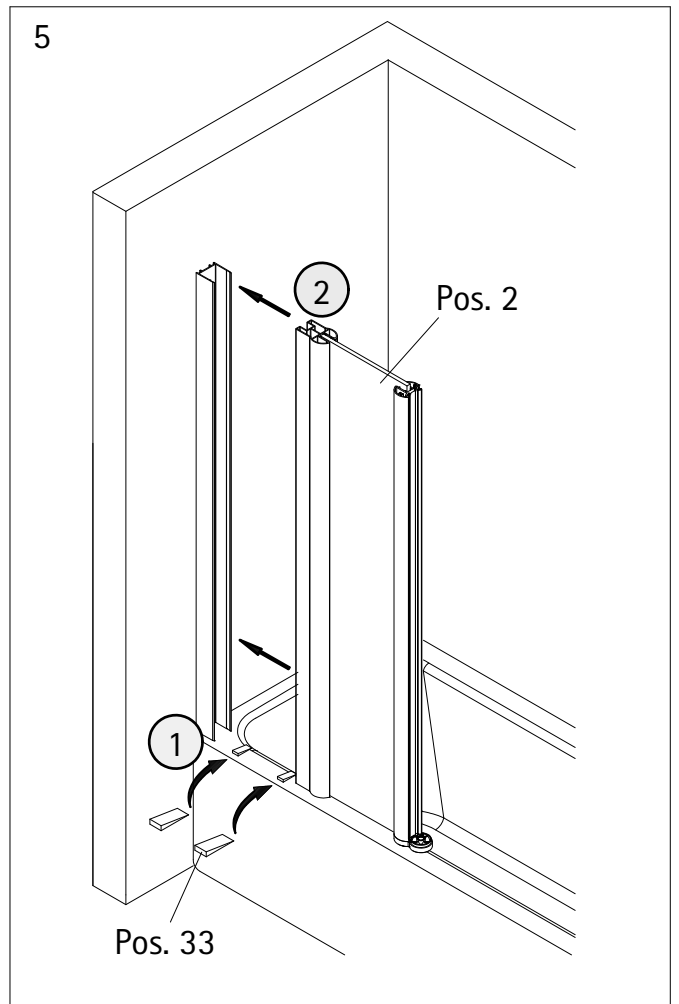

- Montageanleitung
- Assembly instructions
- Notice de montage
- Montagehandleiding
- Návod na montáž
- Instrucțiune de montaj
- Navodila za namestitev
- Installationstruktioener

Pos.	Bezeichnung	Ersatzteil-Nr.	Preis	Pos.	Bezeichnung	Ersatzteil-Nr.	Preis
1	1x Wandanschlussprofil	E85230-2	Stück 86,95 €	20*	5x Dübel S6		
2	1x Element 1			21	1x Wasserabweisprofil	E100058-6	Stück 23,00 €
3	1x Element 2			23	1x Einschubdichtung	E100067-185-10	Stück 14,95 €
5	1x Innendichtung (vormontiert)	E100170	Stück 24,95 €	29.1#	1x Knopfgriff	E100140-1	Stück 32,95 €
6	1x Außendichtung (vormontiert)	E100166-1	Stück 24,95 €	29.2#	2x Knaufgriff	E100140-51	Stück 32,95 €
9	1x Drehlager unten	E100082-2	Set 31,95 €	30	1x Abdeckkappenset	E85205-2	Set 11,95 €
10	1x Drehlager oben			32	2x Montagehilfe	E100201	Set 12,00 €
16*	5x Linsen-Blechkopfschraube 4,2 x 45 mm			33	1x Silikonkeile (6 Stück)	E100203	Set 16,95 €
17*	2x Blehschraube 3,5 x 25 mm						
18*	3x Abdeckkappe für Kappenschraube						
19*	3x Kappenschraube 3,5 x 9,5 mm						

* Schrauben- und Abdeckkapsen E85200-2
optional

1

2

Pos. 1

3

8

9

10