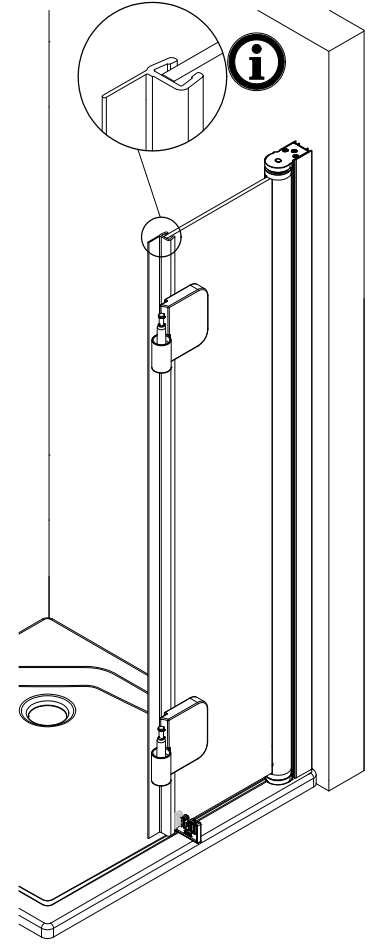

4b

1

Pos. 48

2

i

5

Pos. 4

Pos. 3

1

2

i