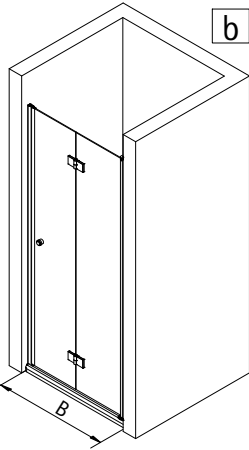

1

a

b

A	B
750 mm	730 - 760 mm
800 mm	780 - 810 mm
900 mm	880 - 910 mm
1000 mm	980 - 1010 mm

2a

1

Pos. 1

20 mm

2

Ø 6 mm