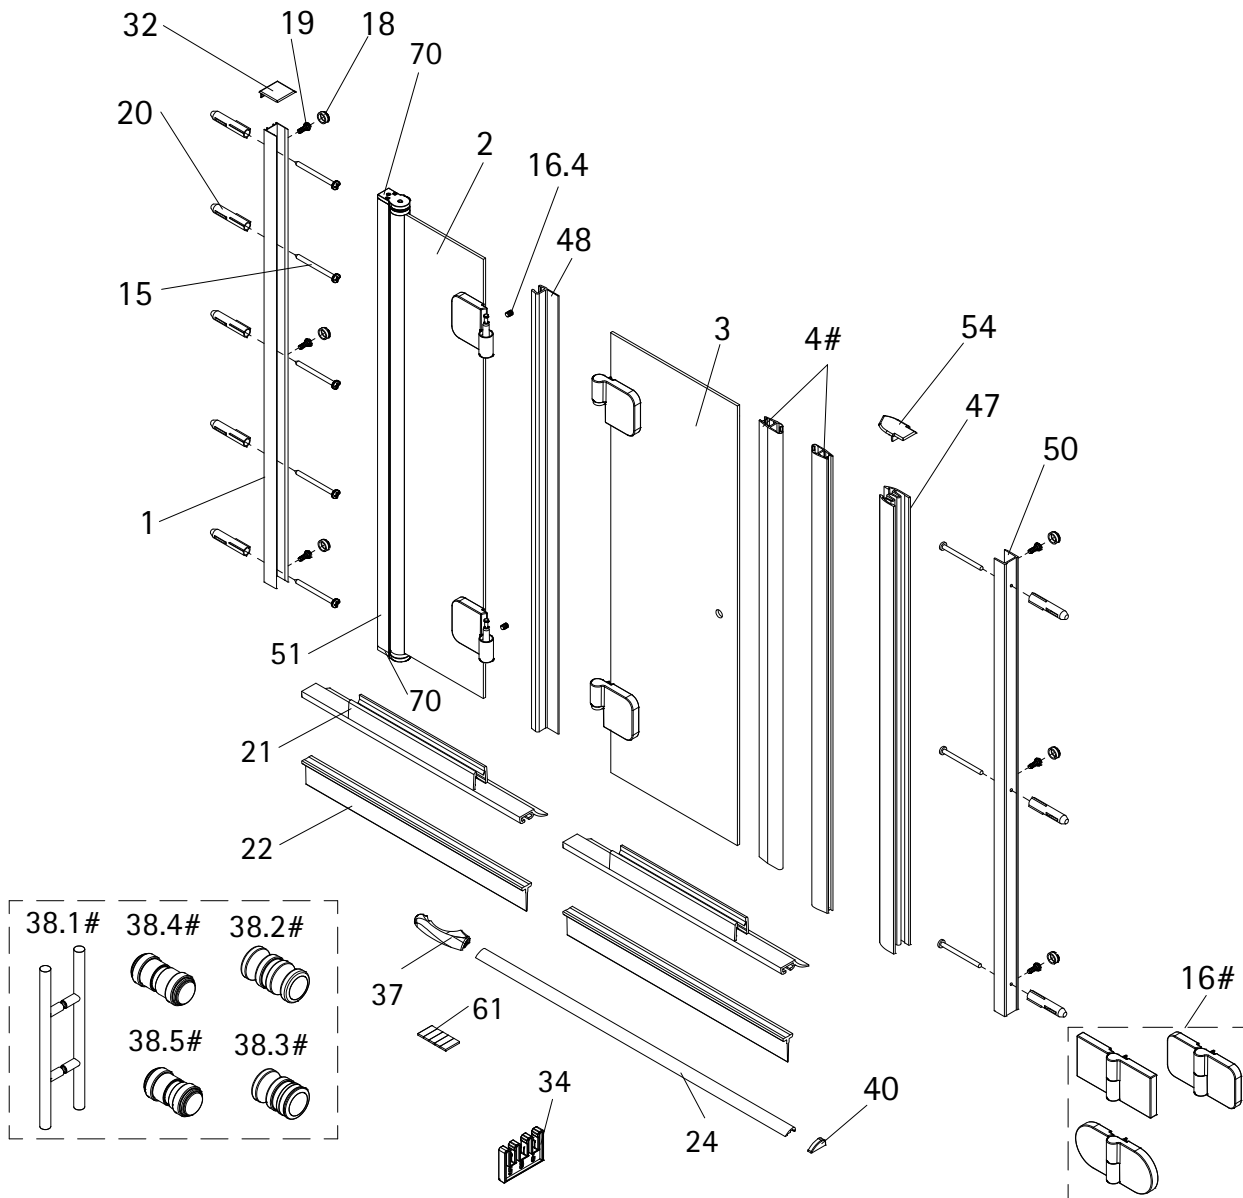

- Montageanleitung
- Assembly instructions
- Notice de montage
- Montagehandleiding
- Návod na montáž
- Instrucțiune de montaj
- Navodila za namestitev
- Installationstruktioener

Pos.	Bezeichnung	Ersatzteil-Nr.	Stück	Preis	Pos.	Bezeichnung	Ersatzteil-Nr.	Stück	Preis
1	1x Wandanschlussprofil	E85230	Stück	86,95 €	22	2x Einschubdichtung	E100067-185-10	Stück	14,95 €
2	1x Türelement Achlagseite				24	1x Wasserleiste (inkl. Pos. 61)	E100050	Stück	30,00 €
3	1x Türelement SchlieÙseite				32	1x Abdeckkappenset	E85205-2	Set	11,95 €
4#	2x Magnetprofil 45°	E100055-180-6Alu-1	Set	54,95 €	34	2x Montagehilfe	E100201	Set	12,00 €
	2x Magnetprofil 45° (transparent)	E100055-180-6-1	Set	54,95 €	37	1x Wasserleistenendkappe (inkl. Pos. 40)	E100211-1	Set	9,95 €
5	1x Innendichtung (vormontiert)	E100170	Stück	24,95 €	38.1#	1x Stangengriff groß	E100140-6	Stück	82,95 €
6	1x Außendichtung (vormontiert)	E100166	Stück	24,95 €	38.2#	1x Knopfgriff mit Puffer	E100140-45	Stück	32,95 €
15*	8x Linsen-Blechsrauben 4,2 x 45 mm				38.3#	1x Knopfgriff mit Puffer kurz - lang	E100140-76	Stück	32,95 €
16#	2x Scharnier komplett eckig, rechts	E100290-R-12	Stück	102,00 €	38.4#	1x Knopfgriff mit Inlay	E100140-52	Stück	52,95 €
	2x Scharnier komplett eckig, links	E100290-L-12	Stück	102,00 €	38.5#	1x Knopfgriff kurz - lang mit Inlay	E100140-53	Stück	52,95 €
	2x Scharnier komplett Soft Cube, rechts	E100290-R-16	Stück	102,00 €	40	1x Wasserleistenendkappe			
	2x Scharnier komplett Soft Cube, links	E100290-L-16	Stück	102,00 €	47	1x Magnetaufnahmeprofil	E100236-1	Stück	66,95 €
	2x Scharnier komplett halbkreis, rechts	E100290-R-32	Stück	102,00 €	48	1x Dichtung vertikal	E100072-6	Stück	24,95 €
	2x Scharnier komplett halbkreis, links	E100290-L-32	Stück	102,00 €	50	1x Wandanschlussprofil	E100232	Stück	86,95 €
16.4	2x Sicherungsschraube				51	1x Seitenprofil	E85231	Stück	86,95 €
16.9	4x Abdeckkappe Scharnier	E100217-2	Set	22,95 €	54*	1x Abdeckkappe			
18*	6x Abdeckkappe für Kappenschraube				61	1x Klebestreifen			
19*	6x Kappenschraube 3,5 x 9,5 mm				70	1x Drehlager oben/unten	E100082-1	Set pro Seite	31,95 €
20*	8x Dübel S6								
21	2x Wasserabweisprofil	E100058-6	Stück	23,00 €					