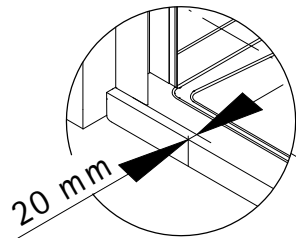

1

a

b

A	B
750 mm	730 - 760 mm
800 mm	780 - 810 mm
900 mm	880 - 910 mm
1000 mm	980 - 1010 mm

2a

1

Pos. 1

20 mm

2

Ø 6 mm