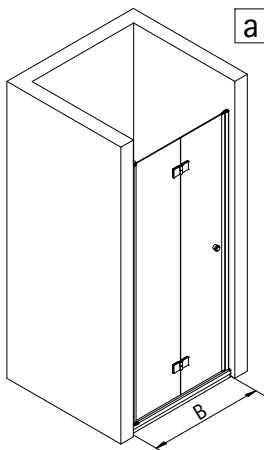

1

a

b

A	B
750 mm	730 - 760 mm
800 mm	780 - 810 mm
900 mm	880 - 910 mm
1000 mm	980 - 1010 mm

2a

1

Pos. 1

20 mm

2

Ø 6 mm