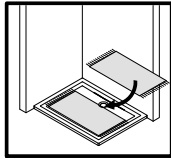

1

a

b

A	B
750 mm	730 - 760 mm
800 mm	780 - 810 mm
900 mm	880 - 910 mm
1000 mm	980 - 1010 mm

2a

1

Pos. 1

20 mm

2

Ø 6 mm