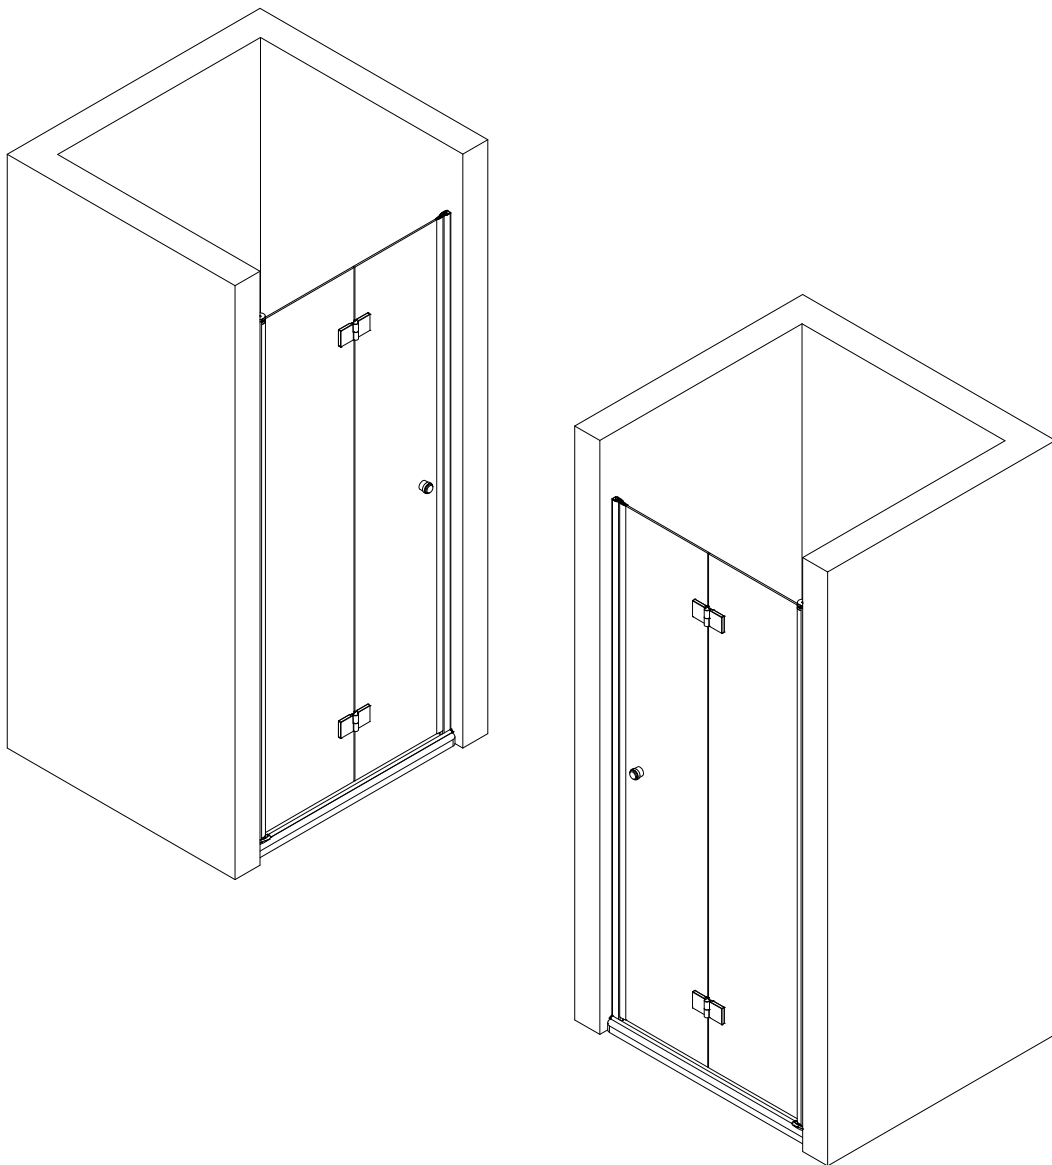

- Montageanleitung
- Assembly instructions
- Notice de montage
- Montagehandleiding
- Návod na montáž
- Instrucțiune de montaj
- Navodila za namestitev
- Installationstruktioener

Pos.	Bezeichnung	Ersatzteil-Nr.	Stück	Preis	Pos.	Bezeichnung	Ersatzteil-Nr.	Stück	Preis
1	1x Wandanschlussprofil	E85230	Stück	86,95 €	22	2x Einschubdichtung	E100067-185-10	Stück	14,95 €
2	1x Türelement Achlagseite				24	1x Wasserleiste (inkl. Pos. 61)	E100050	Stück	30,00 €
3	1x Türelement SchlieÙseite				32	1x Abdeckkappenset	E85205-2	Set	11,95 €
4#	2x Magnetprofil 45°	E100055-180-6Alu-1	Set	54,95 €	34	2x Montagehilfe	E100201	Set	12,00 €
	2x Magnetprofil 45° (transparent)	E100055-180-6-1	Set	54,95 €	37	1x Wasserleistenendkappe (inkl. Pos. 40)	E100211-1	Set	9,95 €
5	1x Innendichtung (vormontiert)	E100170	Stück	24,95 €	38.1#	1x Stangengriff groß	E100140-6	Stück	82,95 €
6	1x Außendichtung (vormontiert)	E100166	Stück	24,95 €	38.2#	1x Knopfgriff mit Puffer	E100140-45	Stück	32,95 €
15*	8x Linsen-Blechsrauben 4,2 x 45 mm				38.3#	1x Knopfgriff mit Puffer kurz - lang	E100140-76	Stück	32,95 €
16#	2x Scharnier komplett eckig, rechts	E100290-R-12	Stück	102,00 €	38.4#	1x Knopfgriff mit Inlay	E100140-52	Stück	52,95 €
	2x Scharnier komplett eckig, links	E100290-L-12	Stück	102,00 €	38.5#	1x Knopfgriff kurz - lang mit Inlay	E100140-53	Stück	52,95 €
	2x Scharnier komplett Soft Cube, rechts	E100290-R-16	Stück	102,00 €	40	1x Wasserleistenendkappe			
	2x Scharnier komplett Soft Cube, links	E100290-L-16	Stück	102,00 €	47	1x Magnetaufnahmeprofil	E100236-1	Stück	66,95 €
	2x Scharnier komplett halbkreis, rechts	E100290-R-32	Stück	102,00 €	48	1x Dichtung vertikal	E100072-6	Stück	24,95 €
	2x Scharnier komplett halbkreis, links	E100290-L-32	Stück	102,00 €	50	1x Wandanschlussprofil	E100232	Stück	86,95 €
16.4	2x Sicherungsschraube				51	1x Seitenprofil	E85231	Stück	86,95 €
16.9	4x Abdeckkappe Scharnier	E100217-2	Set	22,95 €	54*	1x Abdeckkappe			
18*	6x Abdeckkappe für Kappenschraube				61	1x Klebestreifen			
19*	6x Kappenschraube 3,5 x 9,5 mm				70	1x Drehlager oben/unten	E100082-1	Set pro Seite	31,95 €
20*	8x Dübel S6								
21	2x Wasserabweisprofil	E100058-6	Stück	23,00 €					