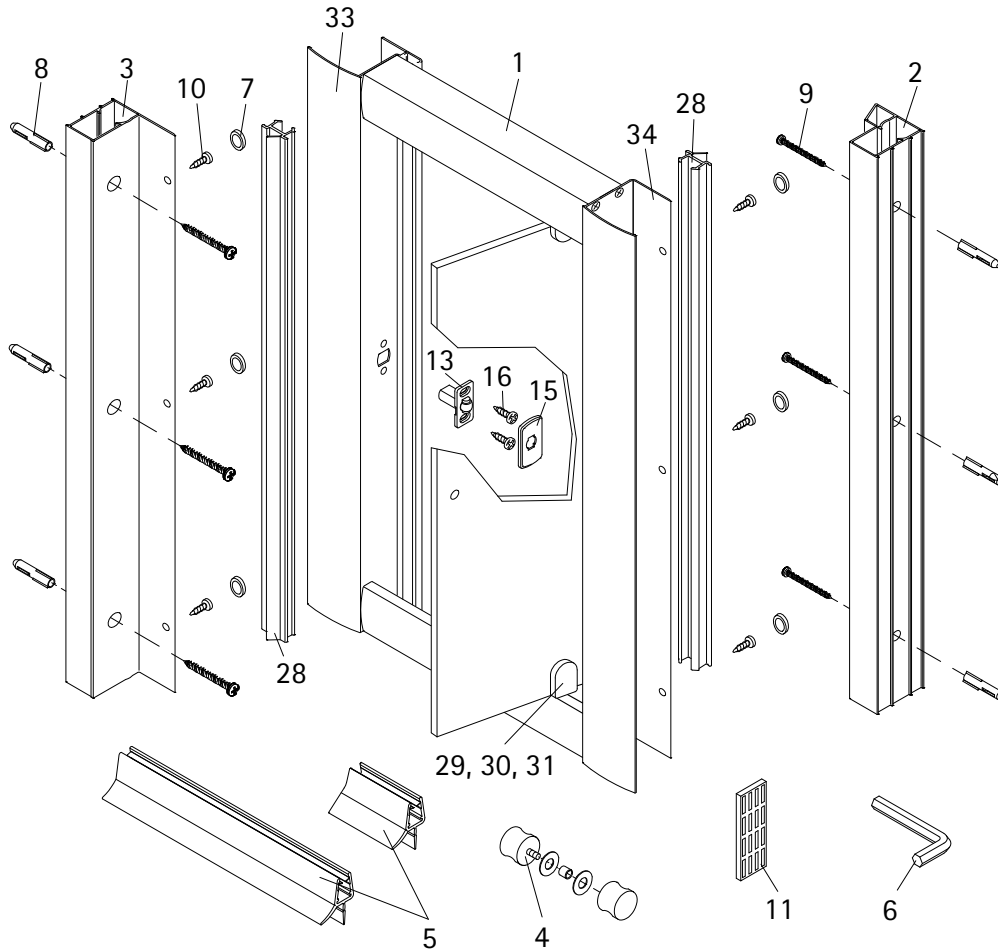

- Montageanleitung
- Assembly instructions
- Notice de montage
- Montagehandleiding
- Návod na montáž
- Instrucțiune de montaj
- Navodila za namestitev
- Installationstruktioneer

Pos.	Bezeichnung	Ersatzteil-Nr.	Preis	Pos.	Bezeichnung	Ersatzteil-Nr.	Preis
1	1 x Drehtürelement			13	1 x Kugelraste komplett		
2	1 x Wandanschlussprofil für Drehlagerseite	E30233	Stück 86,95 €	15	1 x Blende für Kugelraste	E30350	Stück 11,95 €
3	1 x Wandanschlussprofil für Schließseite	E30234	Stück 86,95 €	16	2 x Senkkopfschraube 2,9 x 9,5 mm		
4	1 x Griff komplett	E100140-1	Stück 32,95 €	28	2 x Dichtprofil vertikal für Tür	E30068	Stück 24,95 €
5	1 x Wasserabweisprofil	E100058-F3	Set 39,95 €	29	2 x Drehlagerbock	E30085-1	Stück 22,95 €
6*	1 x Innensechskantschlüssel SW 4			30	2 x Klemmlager Innenseite	E30086	Stück 24,95 €
7*	6 x Abdeckkappe für Kappenschraube			31	2 x Klemmlager Außenseite	E30087	Stück 24,95 €
8*	6 x Dübel			33	1 x Rahmenseitenprofil, vertikal Schließseite	E30253	Stück 66,95 €
9*	6 x Linsen-Blechkopfschraube 4,2 x 45 mm			34	1 x Rahmenseitenprofil, vertikal Drehlagerseite	E30252	Stück 66,95 €
10*	6 x Kappenschraube 3,5 x 9,5 mm						
11*	1 x Einstellhilfe				* Schrauben- und Abdeckkappenset	E30200-2	16,95 €

1

2

3

4

5

6

7

8