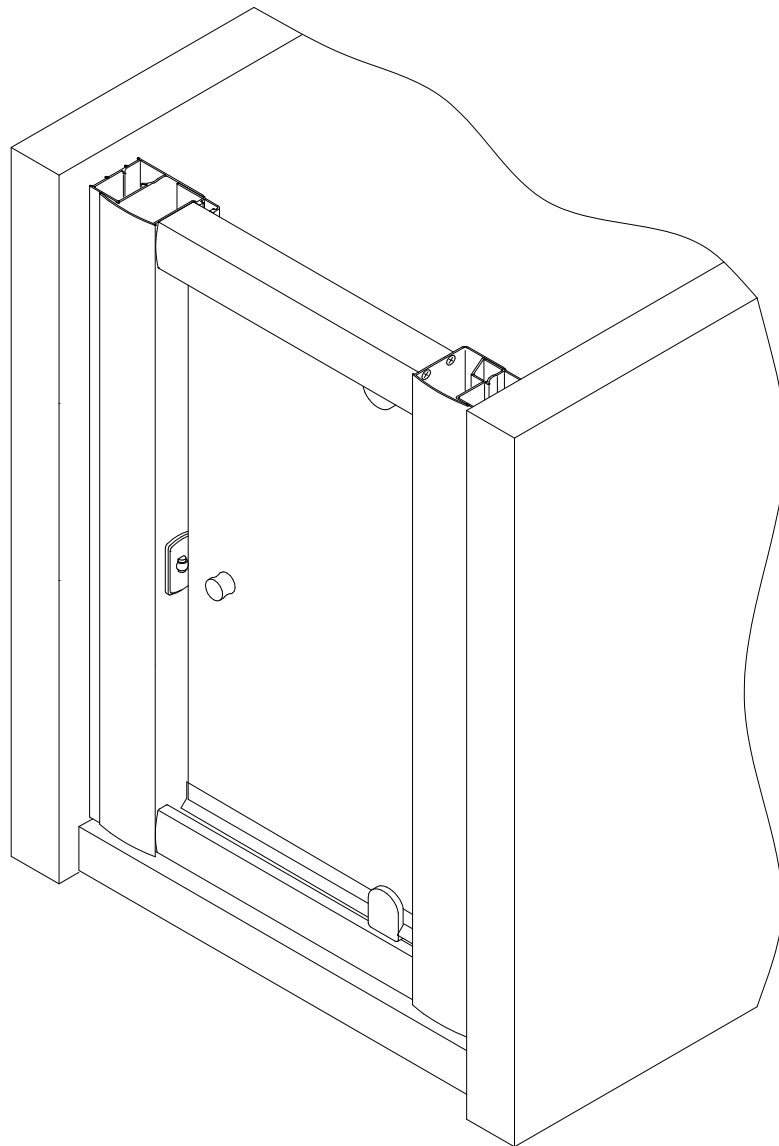

- Montageanleitung
- Assembly instructions
- Notice de montage
- Montagehandleiding
- Návod na montáž
- Instrucțiune de montaj
- Navodila za namestitev
- Installationstruktioneer

Pos.	Bezeichnung	Ersatzteil-Nr.	Preis	Pos.	Bezeichnung	Ersatzteil-Nr.	Preis
1	1 x Drehtürelement			13	1 x Kugelraste komplett		
2	1 x Wandanschlussprofil für Drehlagerseite	E30233	Stück 86,95 €	15	1 x Blende für Kugelraste	E30350	Stück 11,95 €
3	1 x Wandanschlussprofil für Schließseite	E30234	Stück 86,95 €	16	2 x Senkkopfschraube 2,9 x 9,5 mm		
4	1 x Griff komplett	E100140-1	Stück 32,95 €	28	2 x Dichtprofil vertikal für Tür	E30068	Stück 24,95 €
5	1 x Wasserabweisprofil	E100058-F3	Set 39,95 €	29	2 x Drehlagerbock	E30085-1	Stück 22,95 €
6*	1 x Innensechskantschlüssel SW 4			30	2 x Klemmlager Innenseite	E30086	Stück 24,95 €
7*	6 x Abdeckkappe für Kappenschraube			31	2 x Klemmlager Außenseite	E30087	Stück 24,95 €
8*	6 x Dübel			33	1 x Rahmenseitenprofil, vertikal Schließseite	E30253	Stück 66,95 €
9*	6 x Linsen-Blechkopfschraube 4,2 x 45 mm			34	1 x Rahmenseitenprofil, vertikal Drehlagerseite	E30252	Stück 66,95 €
10*	6 x Kappenschraube 3,5 x 9,5 mm						
11*	1 x Einstellhilfe				* Schrauben- und Abdeckkappenset	E30200-2	16,95 €