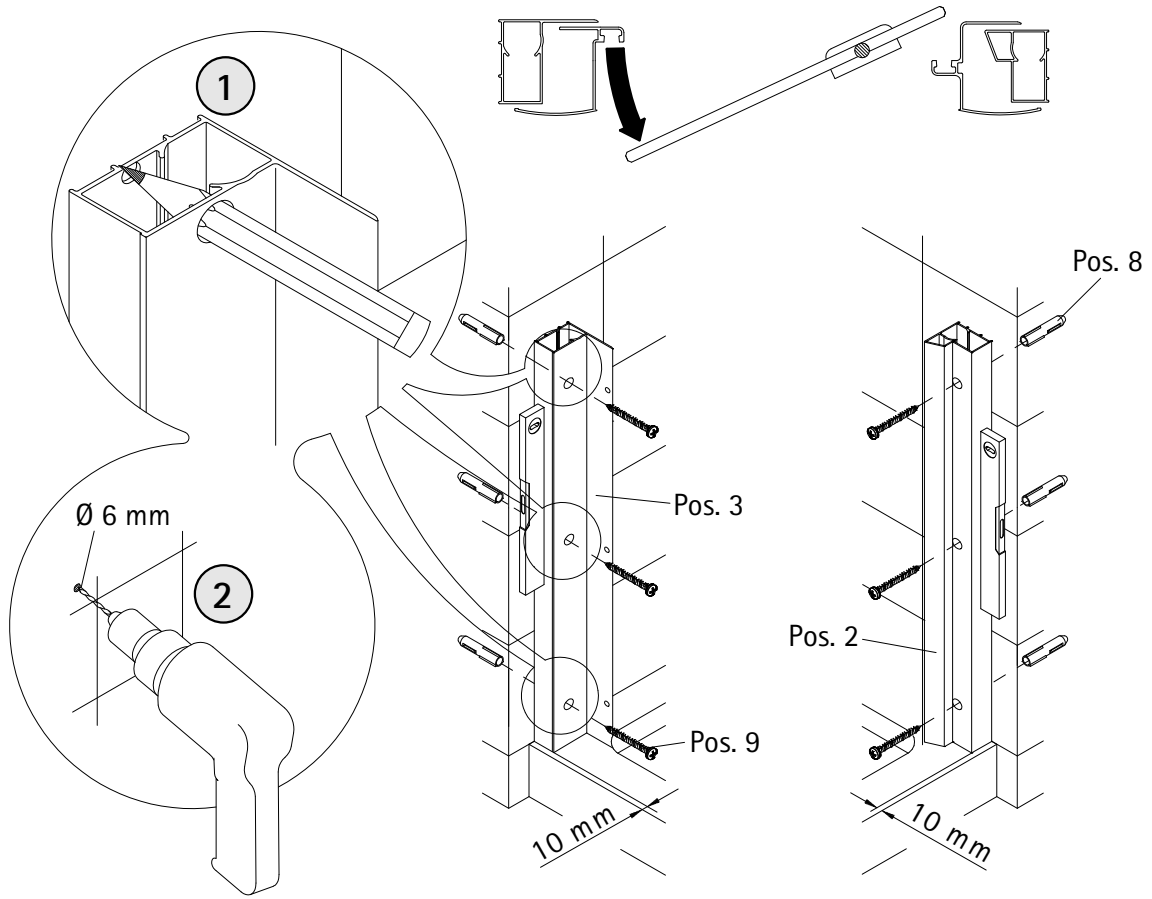

- Montageanleitung
- Assembly instructions
- Notice de montage
- Montagehandleiding
- Návod na montáž
- Instrucțiune de montaj
- Navodila za namestitev
- Installationstruktioneer

Pos.	Bezeichnung	Ersatzteil-Nr.	Preis	Pos.	Bezeichnung	Ersatzteil-Nr.	Preis
1	1 x Drehtürelement			13	1 x Kugelraste komplett		
2	1 x Wandanschlussprofil für Drehlagerseite	E30233	Stück 86,95 €	15	1 x Blende für Kugelraste	E30350	Stück 11,95 €
3	1 x Wandanschlussprofil für Schließseite	E30234	Stück 86,95 €	16	2 x Senkkopfschraube 2,9 x 9,5 mm		
4	1 x Griff komplett	E100140-1	Stück 32,95 €	28	2 x Dichtprofil vertikal für Tür	E30068	Stück 24,95 €
5	1 x Wasserabweisprofil	E100058-F3	Set 39,95 €	29	2 x Drehlagerbock	E30085-1	Stück 22,95 €
6*	1 x Innensechskantschlüssel SW 4			30	2 x Klemmlager Innenseite	E30086	Stück 24,95 €
7*	6 x Abdeckkappe für Kappenschraube			31	2 x Klemmlager Außenseite	E30087	Stück 24,95 €
8*	6 x Dübel			33	1 x Rahmenseitenprofil, vertikal Schließseite	E30253	Stück 66,95 €
9*	6 x Linsen-Blechkopfschraube 4,2 x 45 mm			34	1 x Rahmenseitenprofil, vertikal Drehlagerseite	E30252	Stück 66,95 €
10*	6 x Kappenschraube 3,5 x 9,5 mm						
11*	1 x Einstellhilfe				* Schrauben- und Abdeckkappenset	E30200-2	16,95 €

1

2

3

4

5

6

7

8