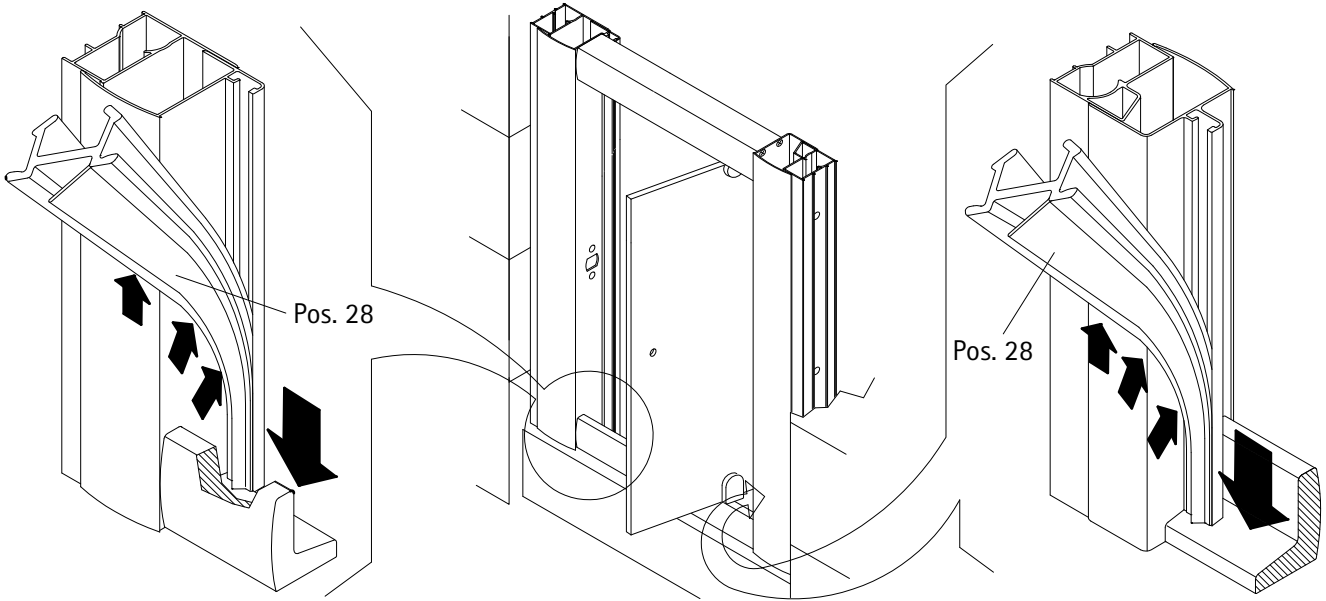

- Montageanleitung
- Assembly instructions
- Notice de montage
- Montagehandleiding
- Návod na montáž
- Instrucțiune de montaj
- Navodila za namestitev
- Installationstruktioneer

Pos.	Bezeichnung	Ersatzteil-Nr.	Preis	Pos.	Bezeichnung	Ersatzteil-Nr.	Preis
1	1 x Drehtürelement			13	1 x Kugelraste komplett		
2	1 x Wandanschlussprofil für Drehlagerseite	E30233	Stück 86,95 €	15	1 x Blende für Kugelraste	E30350	Stück 11,95 €
3	1 x Wandanschlussprofil für Schließseite	E30234	Stück 86,95 €	16	2 x Senkkopfschraube 2,9 x 9,5 mm		
4	1 x Griff komplett	E100140-1	Stück 32,95 €	28	2 x Dichtprofil vertikal für Tür	E30068	Stück 24,95 €
5	1 x Wasserabweisprofil	E100058-F3	Set 39,95 €	29	2 x Drehlagerbock	E30085-1	Stück 22,95 €
6*	1 x Innensechskantschlüssel SW 4			30	2 x Klemmlager Innenseite	E30086	Stück 24,95 €
7*	6 x Abdeckkappe für Kappenschraube			31	2 x Klemmlager Außenseite	E30087	Stück 24,95 €
8*	6 x Dübel			33	1 x Rahmenseitenprofil, vertikal Schließseite	E30253	Stück 66,95 €
9*	6 x Linsen-Blechkopfschraube 4,2 x 45 mm			34	1 x Rahmenseitenprofil, vertikal Drehlagerseite	E30252	Stück 66,95 €
10*	6 x Kappenschraube 3,5 x 9,5 mm						
11*	1 x Einstellhilfe				* Schrauben- und Abdeckkappenset	E30200-2	16,95 €

1

2

3

4

5

6

7

8